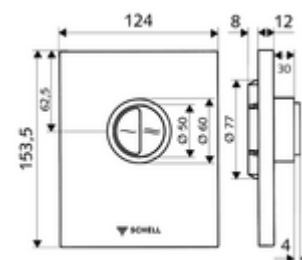

## WC-ovládací deska EDITION Eco ND 100

Pro podomítkové tlakové WC splachovače SCHELL COMPACT II ND s malou hloubkou montáže 100-160 mm. Nízký tlak od 0,8 baru. Dvojčinné splachování.

### obsah balení

- Ovládací deska
  - Ovládací tlačítka pro úsporné a hlavní splachování
- Samouzavírací kartuše nízkotlaká, s automatickou jehlou pro čištění trysky
- Kotouč proti ucpání k regulaci splachovacího proudu
- montážní rám

### technické údaje

- dvoučinné splachování: množství úsporného splachování 3 l, nastavitelné 4,5 - 6,0 l
- materiál: plast
- povrch: chrom; Čelní deska chrom