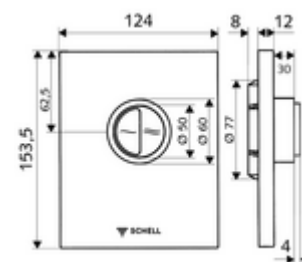

Číslo položky: 02 825 06 99

WC-ovládací deska EDITION Eco 100

Pro podomítkové tlakové WC splachovače SCHELL COMPACT II s malou hloubkou montáže 100-160 mm. Dvojčinné splachování.

obsah balení

- Ovládací deska
 - Ovládací tlačítka pro úsporné a hlavní splachování
- Samouzavírací kartuše s automatickou jehlou pro čištění trysky
- Kotouč proti ucpání k regulaci splachovacího proudu
- montážní rám

technické údaje

- dvoučinné splachování: množství úsporného splachování 3 l, nastavitelné 4,5 - 9,0 l
- materiál: plast
- povrch: chrom; Čelní deska chrom
- rozměry čelní desky: š 124 mm x v 153,5 mm x h 12 mm

údaje o dodání

- hmotnost: 0,72 kg/kus
- jednotka balení: 1

nutné příslušenství

podomítkový WC-tlakový splachovač COMPACT II

obj. č.: 01 194 00 99

doporučené příslušenství