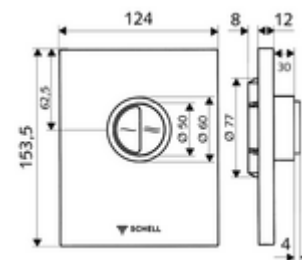

## WC-ovládací deska EDITION Eco 100

Pro podomítkové tlakové WC splachovače SCHELL COMPACT II s malou hloubkou montáže 100-160 mm. Dvojičné splachování.

### obsah balení

- Ovládací deska
  - Ovládací tlačítka pro úsporné a hlavní splachování
- Samouzavírací kartuše s automatickou jehlou pro čištění trysky
- Kotouč proti ucpaní k regulaci splachovacího proudu
- montážní rám

### technické údaje

- dvoučinné splachování: množství úsporného splachování 3 l, nastavitelné 4,5 - 9,0 l
- materiál: plast
- povrch: chrom; Čelní deska chrom
- rozměry čelní desky: š 124 mm x v 153,5 mm x h 12 mm