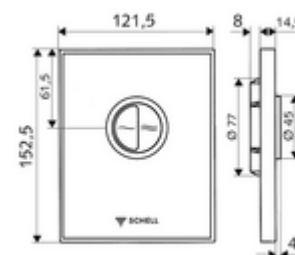

Číslo položky: 02 826 00 99

WC-ovládací deska AMBITION Eco

Pravé sklo Dvojitinné splachování. Pro podomítkové tlakové WC splachovače COMPACT II.

obsah balení

- Designová ovládací deska z bezpečnostního skla
 - Ovládací tlačítka pro úsporné a hlavní splachování ze zinkového odlitku
- Samouzavírací kartuše s automatickou jehlou pro čištění trysky
- Kotouč proti ucpání k regulaci splachovacího proudu
- montážní rám

technické údaje

- dvojitinné splachování: množství úsporného splachování 3 l, nastavitelné 4,5 - 9,0 l
- materiál: Aktivace zinkový odlitek; Čelní deska bezpečnostní sklo (ESD); Rám plast
- povrch: Aktivace chrom; Čelní deska černá; Rám chrom
- rozměry čelní desky: š 121,5 mm x v 152,5 mm x h 14,5 mm
- Zertifikate: Watermark