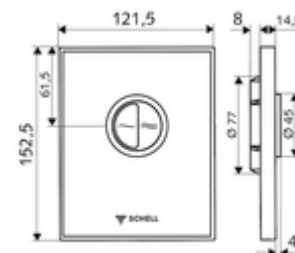

Číslo položky: 02 826 00 99

WC-ovládací deska AMBITION Eco

Pravé sklo Dvojitinné splachování. Pro podomítkové tlakové WC splachovače COMPACT II.

obsah balení

- Designová ovládací deska z bezpečnostního skla
 - Ovládací tlačítka pro úsporné a hlavní splachování ze zinkového odlitku
- Samouzavírací kartuše s automatickou jehlou pro čištění trysky
- Kotouč proti ucpání k regulaci splachovacího proudu
- montážní rám

technické údaje

- dvojitinné splachování: množství úsporného splachování 3 l, nastavitelné 4,5 - 9,0 l
- materiál: Aktivace zinkový odlitek; Čelní deska bezpečnostní sklo (ESD); Rám plast
- povrch: Aktivace chrom; Čelní deska černá; Rám chrom
- rozměry čelní desky: š 121,5 mm x v 152,5 mm x h 14,5 mm
- Zertifikate: Watermark