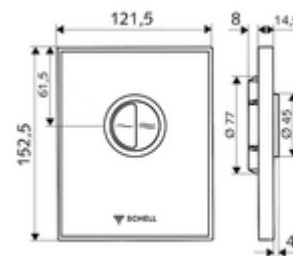

Číslo položky: 02 826 00 99

WC-ovládací deska AMBITION Eco

Pravé sklo Dvojitinné splachování. Pro podomítkové tlakové WC splachovače COMPACT II.

obsah balení

- Designová ovládací deska z bezpečnostního skla
 - Ovládací tlačítka pro úsporné a hlavní splachování ze zinkového odlitku
- Samouzavírací kartuše s automatickou jehlou pro čištění trysky
- Kotouč proti ucpání k regulaci splachovacího proudu
- montážní rám

technické údaje

- dvojitinné splachování: množství úsporného splachování 3 l, nastavitelné 4,5 - 9,0 l
- materiál: Aktivace zinkový odlitek; Čelní deska bezpečnostní sklo (ESD); Rám plast
- povrch: Aktivace chrom; Čelní deska černá; Rám chrom
- rozměry čelní desky: š 121,5 mm x v 152,5 mm x h 14,5 mm
- Zertifikate: Watermark