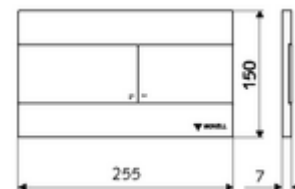

## WC-ovládací deska MONTUS PLACE

Dvojitelné splachování. S popisem v Braillově písmu. Ovládání shora nebo zepředu.

### technické údaje

- materiál: plast, ušlechtilá ocel
- povrch: Čelní deska kartáčovaná ušlechtilá ocel
- rozměry čelní desky: š 255 mm x v 150 mm x h 7 mm

### údaje o dodání

- hmotnost: 0,68 kg/kus
- jednotka balení: 1