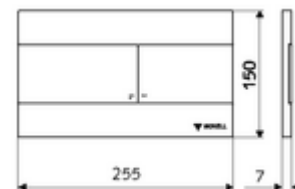

## WC-ovládací deska MONTUS PLACE

Dvojitinné splachování. S popisem v Braillově písmu. Ovládání shora nebo zepředu.

### technické údaje

- materiál: plast, ušlechtilá ocel
- povrch: Čelní deska kartáčovaná ušlechtilá ocel
- rozměry čelní desky: š 255 mm x v 150 mm x h 7 mm

### údaje o dodání

- hmotnost: 0,68 kg/kus
- jednotka balení: 1