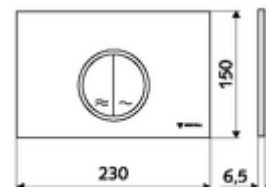

Číslo položky: 03 119 06 99

WC-ovládací deska MONTUS CIRCUM

Dvojitinné splachování. Ovládání shora nebo zepředu.

technické údaje

- materiál: plast
- povrch: Čelní deska chrom
- rozměry čelní desky: š 230 mm x v 150 mm x h 6,5 mm

údaje o dodání

- hmotnost: 0,38 kg/kus
- jednotka balení: 1

ve spojení s

| | | |
|----------------------------|-----------------------|------|
| WC-Modul MONTUS Flow | obj. č.: 03 038 00 99 | nebo |
| WC-modul MONTUS Flow H | obj. č.: 03 037 00 99 | nebo |
| WC-Modul MONTUS | obj. č.: 03 056 00 99 | nebo |
| WC-Modul MONTUS | obj. č.: 03 057 00 99 | nebo |
| WC-Modul MONTUS | obj. č.: 03 066 00 99 | nebo |
| WC-Modul MONTUS | obj. č.: 03 060 00 99 | nebo |
| WC-Modul MONTUS | obj. č.: 03 061 00 99 | nebo |
| WC-Modul MONTUS | obj. č.: 03 058 00 99 | nebo |
| WC-Modul MONTUS | obj. č.: 03 059 00 99 | nebo |
| podomítkoá WC-nádrž MONTUS | obj. č.: 03 073 00 99 | nebo |