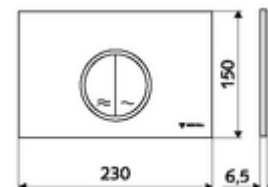

Číslo položky: 03 119 06 99

WC-ovládací deska MONTUS CIRCUM

Dvojitinné splachování. Ovládání shora nebo zepředu.

technické údaje

- materiál: plast
- povrch: Čelní deska chrom
- rozměry čelní desky: š 230 mm x v 150 mm x h 6,5 mm

údaje o dodání

- hmotnost: 0,38 kg/kus
- jednotka balení: 1

ve spojení s

WC-Modul MONTUS Flow	obj. č.: 03 038 00 99	nebo
WC-modul MONTUS Flow H	obj. č.: 03 037 00 99	nebo
WC-Modul MONTUS	obj. č.: 03 056 00 99	nebo
WC-Modul MONTUS	obj. č.: 03 057 00 99	nebo
WC-Modul MONTUS	obj. č.: 03 066 00 99	nebo
WC-Modul MONTUS	obj. č.: 03 060 00 99	nebo
WC-Modul MONTUS	obj. č.: 03 061 00 99	nebo
WC-Modul MONTUS	obj. č.: 03 058 00 99	nebo
WC-Modul MONTUS	obj. č.: 03 059 00 99	nebo
podomítka WC-nádrž MONTUS	obj. č.: 03 073 00 99	nebo