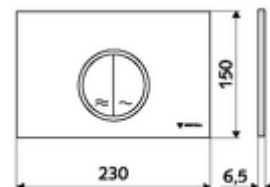

Číslo položky: 03 119 15 99

WC-ovládací deska MONTUS CIRCUM

Dvojitinné splachování. Ovládání shora nebo zepředu.

technické údaje

- materiál: plast
- povrch: Čelní deska bílá
- rozměry čelní desky: š 230 mm x v 150 mm x h 6,5 mm

údaje o dodání

- hmotnost: 0,38 kg/kus
- jednotka balení: 1

ve spojení s

WC-Modul MONTUS Flow	obj. č.: 03 038 00 99	nebo
WC-modul MONTUS Flow H	obj. č.: 03 037 00 99	nebo
WC-Modul MONTUS	obj. č.: 03 056 00 99	nebo
WC-Modul MONTUS	obj. č.: 03 057 00 99	nebo
WC-Modul MONTUS	obj. č.: 03 066 00 99	nebo
WC-Modul MONTUS	obj. č.: 03 060 00 99	nebo
WC-Modul MONTUS	obj. č.: 03 061 00 99	nebo
WC-Modul MONTUS	obj. č.: 03 058 00 99	nebo
WC-Modul MONTUS	obj. č.: 03 059 00 99	nebo
podomítkoá WC-nádrž MONTUS	obj. č.: 03 073 00 99	nebo