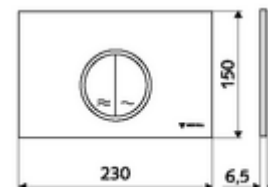

Číslo položky: 03 119 15 99

WC-ovládací deska MONTUS CIRCUM

Dvojitinné splachování. Ovládání shora nebo zepředu.

technické údaje

- materiál: plast
- povrch: Čelní deska bílá
- rozměry čelní desky: š 230 mm x v 150 mm x h 6,5 mm

údaje o dodání

- hmotnost: 0,38 kg/kus
- jednotka balení: 1

ve spojení s

WC-Modul MONTUS Flow	obj. č.: 03 038 00 99	nebo
WC-modul MONTUS Flow H	obj. č.: 03 037 00 99	nebo
WC-Modul MONTUS	obj. č.: 03 056 00 99	nebo
WC-Modul MONTUS	obj. č.: 03 057 00 99	nebo
WC-Modul MONTUS	obj. č.: 03 066 00 99	nebo
WC-Modul MONTUS	obj. č.: 03 060 00 99	nebo
WC-Modul MONTUS	obj. č.: 03 061 00 99	nebo
WC-Modul MONTUS	obj. č.: 03 058 00 99	nebo
WC-Modul MONTUS	obj. č.: 03 059 00 99	nebo
podomítkoá WC-nádrž MONTUS	obj. č.: 03 073 00 99	nebo