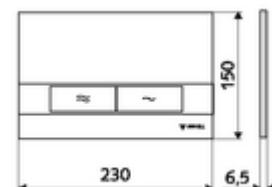

Číslo položky: 03 120 06 99

WC-ovládací deska MONTUS BOARD

Dvojitinné splachování. Ovládání shora nebo zepředu.

technické údaje

- materiál: plast
- povrch: Čelní deska chrom
- rozměry čelní desky: š 230 mm x v 150 mm x h 6,5 mm

údaje o dodání

- hmotnost: 0,40 kg/kus
- jednotka balení: 1

ve spojení s

WC-Modul MONTUS Flow	obj. č.: 03 038 00 99	nebo
WC-modul MONTUS Flow H	obj. č.: 03 037 00 99	nebo
WC-Modul MONTUS	obj. č.: 03 056 00 99	nebo
WC-Modul MONTUS	obj. č.: 03 057 00 99	nebo
WC-Modul MONTUS	obj. č.: 03 066 00 99	nebo
WC-Modul MONTUS	obj. č.: 03 060 00 99	nebo
WC-Modul MONTUS	obj. č.: 03 061 00 99	nebo
WC-Modul MONTUS	obj. č.: 03 058 00 99	nebo
WC-Modul MONTUS	obj. č.: 03 059 00 99	nebo
podomítkoá WC-nádrž MONTUS	obj. č.: 03 073 00 99	nebo