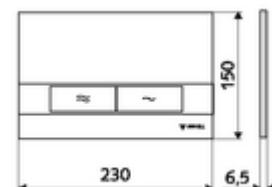

## WC-ovládací deska MONTUS BOARD

Dvojitinné splachování. Ovládání shora nebo zepředu.

### technické údaje

- materiál: plast
- povrch: Čelní deska chrom
- rozměry čelní desky: š 230 mm x v 150 mm x h 6,5 mm