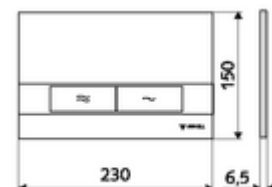

## WC-ovládací deska MONTUS BOARD

Dvojitinné splachování. Ovládání shora nebo zepředu.

### technické údaje

- materiál: plast
- povrch: Čelní deska bílá
- rozměry čelní desky: š 230 mm x v 150 mm x h 6,5 mm

### údaje o dodání

- hmotnost: 0,39 kg/kus
- jednotka balení: 1