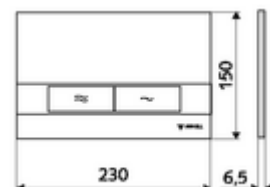

Číslo položky: 03 120 15 99

WC-ovládací deska MONTUS BOARD

Dvojitinné splachování. Ovládání shora nebo zepředu.

technické údaje

- materiál: plast
- povrch: Čelní deska bílá
- rozměry čelní desky: š 230 mm x v 150 mm x h 6,5 mm

údaje o dodání

- hmotnost: 0,39 kg/kus
- jednotka balení: 1

ve spojení s

WC-Modul MONTUS Flow	obj. č.: 03 038 00 99	nebo
WC-modul MONTUS Flow H	obj. č.: 03 037 00 99	nebo
WC-Modul MONTUS	obj. č.: 03 056 00 99	nebo
WC-Modul MONTUS	obj. č.: 03 057 00 99	nebo
WC-Modul MONTUS	obj. č.: 03 066 00 99	nebo
WC-Modul MONTUS	obj. č.: 03 060 00 99	nebo
WC-Modul MONTUS	obj. č.: 03 061 00 99	nebo
WC-Modul MONTUS	obj. č.: 03 058 00 99	nebo
WC-Modul MONTUS	obj. č.: 03 059 00 99	nebo
podomítka WC-nádrž MONTUS	obj. č.: 03 073 00 99	nebo