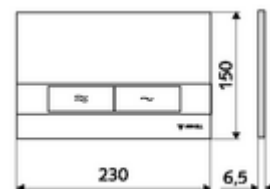

Číslo položky: 03 120 15 99

WC-ovládací deska MONTUS BOARD

Dvojitinné splachování. Ovládání shora nebo zepředu.

technické údaje

- materiál: plast
- povrch: Čelní deska bílá
- rozměry čelní desky: š 230 mm x v 150 mm x h 6,5 mm

údaje o dodání

- hmotnost: 0,39 kg/kus
- jednotka balení: 1

ve spojení s

WC-Modul MONTUS Flow	obj. č.: 03 038 00 99	nebo
WC-modul MONTUS Flow H	obj. č.: 03 037 00 99	nebo
WC-Modul MONTUS	obj. č.: 03 056 00 99	nebo
WC-Modul MONTUS	obj. č.: 03 057 00 99	nebo
WC-Modul MONTUS	obj. č.: 03 066 00 99	nebo
WC-Modul MONTUS	obj. č.: 03 060 00 99	nebo
WC-Modul MONTUS	obj. č.: 03 061 00 99	nebo
WC-Modul MONTUS	obj. č.: 03 058 00 99	nebo
WC-Modul MONTUS	obj. č.: 03 059 00 99	nebo
podomítkoá WC-nádrž MONTUS	obj. č.: 03 073 00 99	nebo