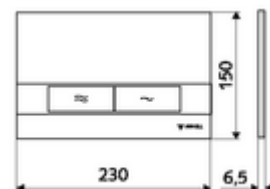

## WC-ovládací deska MONTUS BOARD

Dvojitinné splachování. Ovládání shora nebo zepředu.

### technické údaje

- materiál: plast
- povrch: Čelní deska matný chrom
- rozměry čelní desky: š 230 mm x v 150 mm x h 6,5 mm

### údaje o dodání

- hmotnost: 0,41 kg/kus
- jednotka balení: 1