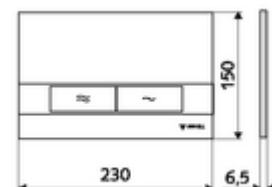

Číslo položky: 03 120 64 99

WC-ovládací deska MONTUS BOARD

Dvojitinné splachování. Ovládání shora nebo zepředu.

technické údaje

- materiál: plast
- povrch: Čelní deska matný chrom
- rozměry čelní desky: š 230 mm x v 150 mm x h 6,5 mm

údaje o dodání

- hmotnost: 0,41 kg/kus
- jednotka balení: 1

ve spojení s

WC-Modul MONTUS Flow	obj. č.: 03 038 00 99	nebo
WC-modul MONTUS Flow H	obj. č.: 03 037 00 99	nebo
WC-Modul MONTUS	obj. č.: 03 056 00 99	nebo
WC-Modul MONTUS	obj. č.: 03 057 00 99	nebo
WC-Modul MONTUS	obj. č.: 03 066 00 99	nebo
WC-Modul MONTUS	obj. č.: 03 060 00 99	nebo
WC-Modul MONTUS	obj. č.: 03 061 00 99	nebo
WC-Modul MONTUS	obj. č.: 03 058 00 99	nebo
WC-Modul MONTUS	obj. č.: 03 059 00 99	nebo
podomítkoá WC-nádrž MONTUS	obj. č.: 03 073 00 99	nebo