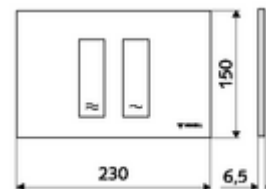

Číslo položky: 03 121 06 99

WC-ovládací deska MONTUS TOWER

Dvojitinné splachování. Ovládání shora nebo zepředu.

technické údaje

- materiál: plast
- povrch: Čelní deska chrom
- rozměry čelní desky: š 230 mm x v 150 mm x h 6,5 mm

údaje o dodání

- hmotnost: 0,38 kg/kus
- jednotka balení: 1

ve spojení s

| | | |
|----------------------------|-----------------------|------|
| WC-Modul MONTUS Flow | obj. č.: 03 038 00 99 | nebo |
| WC-modul MONTUS Flow H | obj. č.: 03 037 00 99 | nebo |
| WC-Modul MONTUS | obj. č.: 03 056 00 99 | nebo |
| WC-Modul MONTUS | obj. č.: 03 057 00 99 | nebo |
| WC-Modul MONTUS | obj. č.: 03 066 00 99 | nebo |
| WC-Modul MONTUS | obj. č.: 03 060 00 99 | nebo |
| WC-Modul MONTUS | obj. č.: 03 061 00 99 | nebo |
| WC-Modul MONTUS | obj. č.: 03 058 00 99 | nebo |
| WC-Modul MONTUS | obj. č.: 03 059 00 99 | nebo |
| podomítkoá WC-nádrž MONTUS | obj. č.: 03 073 00 99 | nebo |