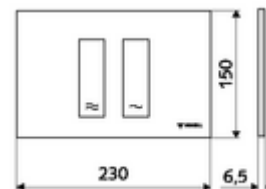

Číslo položky: 03 121 06 99

WC-ovládací deska MONTUS TOWER

Dvojitinné splachování. Ovládání shora nebo zepředu.

technické údaje

- materiál: plast
- povrch: Čelní deska chrom
- rozměry čelní desky: š 230 mm x v 150 mm x h 6,5 mm

údaje o dodání

- hmotnost: 0,38 kg/kus
- jednotka balení: 1

ve spojení s

WC-Modul MONTUS Flow	obj. č.: 03 038 00 99	nebo
WC-modul MONTUS Flow H	obj. č.: 03 037 00 99	nebo
WC-Modul MONTUS	obj. č.: 03 056 00 99	nebo
WC-Modul MONTUS	obj. č.: 03 057 00 99	nebo
WC-Modul MONTUS	obj. č.: 03 066 00 99	nebo
WC-Modul MONTUS	obj. č.: 03 060 00 99	nebo
WC-Modul MONTUS	obj. č.: 03 061 00 99	nebo
WC-Modul MONTUS	obj. č.: 03 058 00 99	nebo
WC-Modul MONTUS	obj. č.: 03 059 00 99	nebo
podomítkoá WC-nádrž MONTUS	obj. č.: 03 073 00 99	nebo