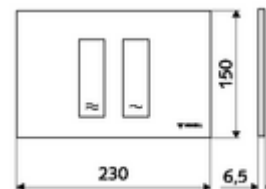

Číslo položky: 03 121 64 99

WC-ovládací deska MONTUS TOWER

Dvojitinné splachování. Ovládání shora nebo zepředu.

technické údaje

- materiál: plast
- povrch: Čelní deska matný chrom
- rozměry čelní desky: š 230 mm x v 150 mm x h 6,5 mm

údaje o dodání

- hmotnost: 0,40 kg/kus
- jednotka balení: 1

ve spojení s

WC-Modul MONTUS Flow	obj. č.: 03 038 00 99	nebo
WC-modul MONTUS Flow H	obj. č.: 03 037 00 99	nebo
WC-Modul MONTUS	obj. č.: 03 056 00 99	nebo
WC-Modul MONTUS	obj. č.: 03 057 00 99	nebo
WC-Modul MONTUS	obj. č.: 03 066 00 99	nebo
WC-Modul MONTUS	obj. č.: 03 060 00 99	nebo
WC-Modul MONTUS	obj. č.: 03 061 00 99	nebo
WC-Modul MONTUS	obj. č.: 03 058 00 99	nebo
WC-Modul MONTUS	obj. č.: 03 059 00 99	nebo
podomítka WC-nádrž MONTUS	obj. č.: 03 073 00 99	nebo