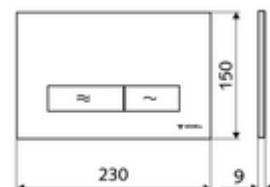

Číslo položky: 03 122 06 99

WC-ovládací deska MONTUS KONKAV

Dvojitinné splachování. Ovládání shora nebo zepředu.

technické údaje

- materiál: plast
- povrch: Čelní deska chrom
- rozměry čelní desky: š 230 mm x v 150 mm x h 9 mm

údaje o dodání

- hmotnost: 0,40 kg/kus
- jednotka balení: 1

ve spojení s

WC-Modul MONTUS Flow	obj. č.: 03 038 00 99	nebo
WC-modul MONTUS Flow H	obj. č.: 03 037 00 99	nebo
WC-Modul MONTUS	obj. č.: 03 056 00 99	nebo
WC-Modul MONTUS	obj. č.: 03 057 00 99	nebo
WC-Modul MONTUS	obj. č.: 03 066 00 99	nebo
WC-Modul MONTUS	obj. č.: 03 060 00 99	nebo
WC-Modul MONTUS	obj. č.: 03 061 00 99	nebo
WC-Modul MONTUS	obj. č.: 03 058 00 99	nebo
WC-Modul MONTUS	obj. č.: 03 059 00 99	nebo
podomítkoá WC-nádrž MONTUS	obj. č.: 03 073 00 99	nebo