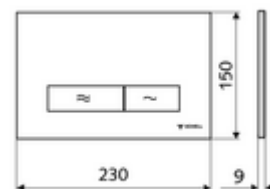

Číslo položky: 03 122 06 99

WC-ovládací deska MONTUS KONKAV

Dvojitelné splachování. Ovládání shora nebo zepředu.

technické údaje

- materiál: plast
- povrch: Čelní deska chrom
- rozměry čelní desky: š 230 mm x v 150 mm x h 9 mm

údaje o dodání

- hmotnost: 0,40 kg/kus
- jednotka balení: 1

ve spojení s

WC-Modul MONTUS Flow	obj. č.: 03 038 00 99	nebo
WC-modul MONTUS Flow H	obj. č.: 03 037 00 99	nebo
WC-Modul MONTUS	obj. č.: 03 056 00 99	nebo
WC-Modul MONTUS	obj. č.: 03 057 00 99	nebo
WC-Modul MONTUS	obj. č.: 03 066 00 99	nebo
WC-Modul MONTUS	obj. č.: 03 060 00 99	nebo
WC-Modul MONTUS	obj. č.: 03 061 00 99	nebo
WC-Modul MONTUS	obj. č.: 03 058 00 99	nebo
WC-Modul MONTUS	obj. č.: 03 059 00 99	nebo
podomítka WC-nádrž MONTUS	obj. č.: 03 073 00 99	nebo