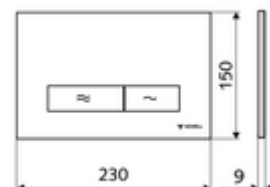

Číslo položky: 03 122 15 99

WC-ovládací deska MONTUS KONKAV

Dvojitinné splachování. Ovládání shora nebo zepředu.

technické údaje

- materiál: plast
- povrch: Čelní deska bílá
- rozměry čelní desky: š 230 mm x v 150 mm x h 9 mm

údaje o dodání

- hmotnost: 0,39 kg/kus
- jednotka balení: 1

ve spojení s

WC-Modul MONTUS Flow	obj. č.: 03 038 00 99	nebo
WC-modul MONTUS Flow H	obj. č.: 03 037 00 99	nebo
WC-Modul MONTUS	obj. č.: 03 056 00 99	nebo
WC-Modul MONTUS	obj. č.: 03 057 00 99	nebo
WC-Modul MONTUS	obj. č.: 03 066 00 99	nebo
WC-Modul MONTUS	obj. č.: 03 060 00 99	nebo
WC-Modul MONTUS	obj. č.: 03 061 00 99	nebo
WC-Modul MONTUS	obj. č.: 03 058 00 99	nebo
WC-Modul MONTUS	obj. č.: 03 059 00 99	nebo
podomítkoá WC-nádrž MONTUS	obj. č.: 03 073 00 99	nebo