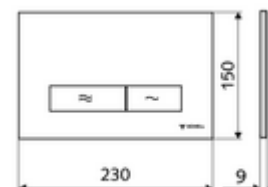

Číslo položky: 03 122 15 99

WC-ovládací deska MONTUS KONKAV

Dvojitinné splachování. Ovládání shora nebo zepředu.

technické údaje

- materiál: plast
- povrch: Čelní deska bílá
- rozměry čelní desky: š 230 mm x v 150 mm x h 9 mm

údaje o dodání

- hmotnost: 0,39 kg/kus
- jednotka balení: 1

ve spojení s

WC-Modul MONTUS Flow	obj. č.: 03 038 00 99	nebo
WC-modul MONTUS Flow H	obj. č.: 03 037 00 99	nebo
WC-Modul MONTUS	obj. č.: 03 056 00 99	nebo
WC-Modul MONTUS	obj. č.: 03 057 00 99	nebo
WC-Modul MONTUS	obj. č.: 03 066 00 99	nebo
WC-Modul MONTUS	obj. č.: 03 060 00 99	nebo
WC-Modul MONTUS	obj. č.: 03 061 00 99	nebo
WC-Modul MONTUS	obj. č.: 03 058 00 99	nebo
WC-Modul MONTUS	obj. č.: 03 059 00 99	nebo
podomítkoá WC-nádrž MONTUS	obj. č.: 03 073 00 99	nebo