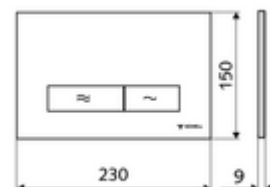

Číslo položky: 03 122 64 99

WC-ovládací deska MONTUS KONKAV

Dvojitinné splachování. Ovládání shora nebo zepředu.

technické údaje

- materiál: plast
- povrch: Čelní deska matný chrom
- rozměry čelní desky: š 230 mm x v 150 mm x h 9 mm

údaje o dodání

- hmotnost: 0,42 kg/kus
- jednotka balení: 1

ve spojení s

WC-Modul MONTUS Flow	obj. č.: 03 038 00 99	nebo
WC-modul MONTUS Flow H	obj. č.: 03 037 00 99	nebo
WC-Modul MONTUS	obj. č.: 03 056 00 99	nebo
WC-Modul MONTUS	obj. č.: 03 057 00 99	nebo
WC-Modul MONTUS	obj. č.: 03 066 00 99	nebo
WC-Modul MONTUS	obj. č.: 03 060 00 99	nebo
WC-Modul MONTUS	obj. č.: 03 061 00 99	nebo
WC-Modul MONTUS	obj. č.: 03 058 00 99	nebo
WC-Modul MONTUS	obj. č.: 03 059 00 99	nebo
podomítkoá WC-nádrž MONTUS	obj. č.: 03 073 00 99	nebo