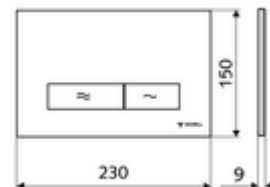

Číslo položky: 03 122 64 99

WC-ovládací deska MONTUS KONKAV

Dvojitinné splachování. Ovládání shora nebo zepředu.

technické údaje

- materiál: plast
- povrch: Čelní deska matný chrom
- rozměry čelní desky: š 230 mm x v 150 mm x h 9 mm

údaje o dodání

- hmotnost: 0,42 kg/kus
- jednotka balení: 1

ve spojení s

WC-Modul MONTUS Flow	obj. č.: 03 038 00 99	nebo
WC-modul MONTUS Flow H	obj. č.: 03 037 00 99	nebo
WC-Modul MONTUS	obj. č.: 03 056 00 99	nebo
WC-Modul MONTUS	obj. č.: 03 057 00 99	nebo
WC-Modul MONTUS	obj. č.: 03 066 00 99	nebo
WC-Modul MONTUS	obj. č.: 03 060 00 99	nebo
WC-Modul MONTUS	obj. č.: 03 061 00 99	nebo
WC-Modul MONTUS	obj. č.: 03 058 00 99	nebo
WC-Modul MONTUS	obj. č.: 03 059 00 99	nebo
podomítkoá WC-nádrž MONTUS	obj. č.: 03 073 00 99	nebo