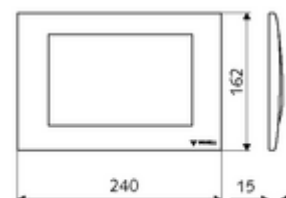

Číslo položky: 03 124 06 99

WC-ovládací deska MONTUS FIELD H

Jednočinné splachování. Vhodné pro handicapované. Provedení ze zinkového odlitku s ochranou proti vandalům. Spouštění přes ovládací desku zepředu. Spouštění je možné přes ovládací tlačítko na podpěrné rukojeti nebo pomocí externího spínače.

obsah balení

- čelní deska
- Elektronický modul pro motor zdvihu
- Podomítkový síťový zdroj 12 V DC, 100-240 V AC, 50-60 Hz
- instalační nástroj
- připojovací kabel

technické údaje

- materiál: Čelní deska zinkový odlitek
- povrch: Čelní deska chrom
- rozměry čelní desky: š 240 mm x v 162 mm x h 15 mm

údaje o dodání

- hmotnost: 1,51 kg/kus
- jednotka balení: 1

nutné příslušenství

Pro WC moduly MONTUS s podomít. splachovací nádrží 8 cm

elektronická přestavovací sada MONTUS   obj. č.: 03 125 00 99

Pro WC moduly MONTUS s podomít. splachovací nádrží 12 cm

elektronická přestavovací sada MONTUS   obj. č.: 03 127 00 99

ve spojení s

WC moduly MONTUS s podomít. splachovací nádrží 8 cm

WC-Modul MONTUS   obj. č.: 03 061 00 99   nebo

WC-Modul MONTUS   obj. č.: 03 059 00 99   nebo

Pro WC moduly MONTUS s podomít. splachovací nádrží 12 cm

WC-Modul MONTUS Flow   obj. č.: 03 038 00 99   nebo

WC-modul MONTUS Flow H   obj. č.: 03 037 00 99   nebo

WC-Modul MONTUS   obj. č.: 03 056 00 99   nebo

WC-Modul MONTUS   obj. č.: 03 057 00 99   nebo

WC-Modul MONTUS   obj. č.: 03 066 00 99   nebo

WC-Modul MONTUS   obj. č.: 03 058 00 99   nebo

podomítková WC-nádrž MONTUS   obj. č.: 03 073 00 99   nebo