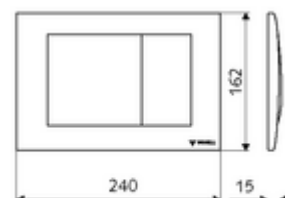

### technické údaje

- materiál: Čelní deska zinkový odlitek
- povrch: Čelní deska chrom
- rozměry čelní desky: š 240 mm x v 162 mm x h 15 mm

### údaje o dodání

- hmotnost: 1,14 kg/kus
- jednotka balení: 1