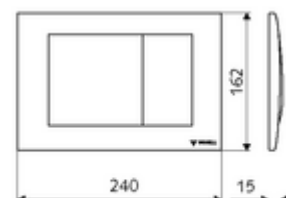

Číslo položky: 03 126 64 99

WC-ovládací deska MONTUS FIELD

Dvojčinné splachování. Ovládání shora nebo zepředu. Provedení ze zinkového odlitku s ochranou proti vandalům.

technické údaje

- materiál: Čelní deska zinkový odlitek
- povrch: Čelní deska matný chrom
- rozměry čelní desky: š 240 mm x v 162 mm x h 15 mm

údaje o dodání

- hmotnost: 1,20 kg/kus
- jednotka balení: 1

ve spojení s

| | | |
|----------------------------|-----------------------|------|
| WC-Modul MONTUS Flow | obj. č.: 03 038 00 99 | nebo |
| WC-modul MONTUS Flow H | obj. č.: 03 037 00 99 | nebo |
| WC-Modul MONTUS | obj. č.: 03 056 00 99 | nebo |
| WC-Modul MONTUS | obj. č.: 03 057 00 99 | nebo |
| WC-Modul MONTUS | obj. č.: 03 066 00 99 | nebo |
| WC-Modul MONTUS | obj. č.: 03 060 00 99 | nebo |
| WC-Modul MONTUS | obj. č.: 03 061 00 99 | nebo |
| WC-Modul MONTUS | obj. č.: 03 058 00 99 | nebo |
| WC-Modul MONTUS | obj. č.: 03 059 00 99 | nebo |
| podomítkoá WC-nádrž MONTUS | obj. č.: 03 073 00 99 | nebo |