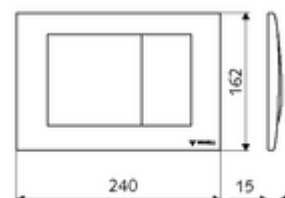

Číslo položky: 03 126 64 99

WC-ovládací deska MONTUS FIELD

Dvojčinné splachování. Ovládání shora nebo zepředu. Provedení ze zinkového odlitku s ochranou proti vandalům.

technické údaje

- materiál: Čelní deska zinkový odlitek
- povrch: Čelní deska matný chrom
- rozměry čelní desky: š 240 mm x v 162 mm x h 15 mm

údaje o dodání

- hmotnost: 1,20 kg/kus
- jednotka balení: 1

ve spojení s

WC-Modul MONTUS Flow	obj. č.: 03 038 00 99	nebo
WC-modul MONTUS Flow H	obj. č.: 03 037 00 99	nebo
WC-Modul MONTUS	obj. č.: 03 056 00 99	nebo
WC-Modul MONTUS	obj. č.: 03 057 00 99	nebo
WC-Modul MONTUS	obj. č.: 03 066 00 99	nebo
WC-Modul MONTUS	obj. č.: 03 060 00 99	nebo
WC-Modul MONTUS	obj. č.: 03 061 00 99	nebo
WC-Modul MONTUS	obj. č.: 03 058 00 99	nebo
WC-Modul MONTUS	obj. č.: 03 059 00 99	nebo
podomítka WC-nádrž MONTUS	obj. č.: 03 073 00 99	nebo