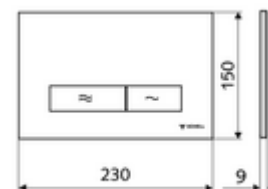

Číslo položky: 03 143 11 99

WC-ovládací deska MONTUS KONKAV

Dvojitinné splachování. Ovládání shora nebo zepředu.

technické údaje

- materiál: plast
- povrch: Čelní deska černá
- rozměry čelní desky: š 230 mm x v 150 mm x h 9 mm

údaje o dodání

- hmotnost: 0,39 kg/kus
- jednotka balení: 1

ve spojení s

WC-Modul MONTUS Flow	obj. č.: 03 038 00 99	nebo
WC-modul MONTUS Flow H	obj. č.: 03 037 00 99	nebo
WC-Modul MONTUS	obj. č.: 03 056 00 99	nebo
WC-Modul MONTUS	obj. č.: 03 057 00 99	nebo
WC-Modul MONTUS	obj. č.: 03 066 00 99	nebo
WC-Modul MONTUS	obj. č.: 03 060 00 99	nebo
WC-Modul MONTUS	obj. č.: 03 061 00 99	nebo
WC-Modul MONTUS	obj. č.: 03 058 00 99	nebo
WC-Modul MONTUS	obj. č.: 03 059 00 99	nebo
podomítka WC-nádrž MONTUS	obj. č.: 03 073 00 99	nebo