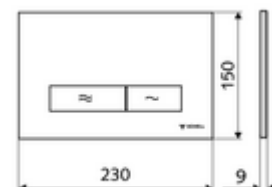

Číslo položky: 03 143 11 99

WC-ovládací deska MONTUS KONKAV

Dvojitinné splachování. Ovládání shora nebo zepředu.

technické údaje

- materiál: plast
- povrch: Čelní deska černá
- rozměry čelní desky: š 230 mm x v 150 mm x h 9 mm

údaje o dodání

- hmotnost: 0,39 kg/kus
- jednotka balení: 1

ve spojení s

WC-Modul MONTUS Flow	obj. č.: 03 038 00 99	nebo
WC-modul MONTUS Flow H	obj. č.: 03 037 00 99	nebo
WC-Modul MONTUS	obj. č.: 03 056 00 99	nebo
WC-Modul MONTUS	obj. č.: 03 057 00 99	nebo
WC-Modul MONTUS	obj. č.: 03 066 00 99	nebo
WC-Modul MONTUS	obj. č.: 03 060 00 99	nebo
WC-Modul MONTUS	obj. č.: 03 061 00 99	nebo
WC-Modul MONTUS	obj. č.: 03 058 00 99	nebo
WC-Modul MONTUS	obj. č.: 03 059 00 99	nebo
podomítka WC-nádrž MONTUS	obj. č.: 03 073 00 99	nebo