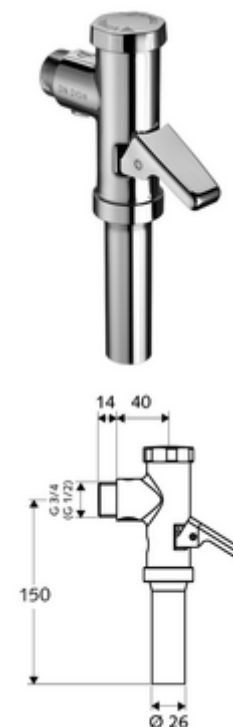

Číslo položky: 02 216 06 99

nástěnný WC-tlakový splachovač SCHELLOMAT, DN 15

Ve shodě s DIN EN 12541.

obsah balení

- WC nástěnný tlakový splachovač
  - Ovládací rukojeť z mosazi
  - samouzavírací kartuše s jehlou na čištění trysky
- přípojka splachovací trubky s přerušovačem potrubí

technické údaje

- průtok: 1,2 - 5,0 bar
- jednočinné splachování: 6 l
- splachovací proud: 0,7 - 1,0 l/s
- materiál: Tělo mosaz; Díly vedoucí vodu mosaz s atestem pro pitnou vodu, plast
- povrch: chrom
- Přípojka: DN 15 G 1/2 vnější závit
- Přípojka splachovací trubky: Ø 26 mm
- Zertifikate: PA-IX 18853/II
- třída hluku: II, při 100% průtoku

údaje o dodání

- hmotnost: 0,63 kg/kus
- jednotka balení: 1

doporučené příslušenství

WC-splachovací trubkagarnitur

obj. č.: 03 209 06 99