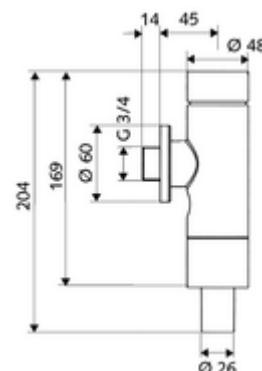

Číslo položky: 02 247 06 99

nástěnný WC-tlakový splachovač SCHELLOMAT Basic, DN 20

Celokovové provedení s mosazným tlačítkem. Ve shodě s DIN EN 12541. Jednočinné splachování.

obsah balení

- WC nástěnný tlakový splachovač
  - samouzavírací kartuše s jehlou na čištění trysky
- posuvná rozeta Ø 60 mm
- přípojka splachovací trubky s přerušovačem potrubí

technické údaje

- průtok: 1,2 - 5,0 bar
- jednočinné splachování: 4,5 - 9,0 l
- splachovací proud: 1,0 - 1,3 l/s
- materiál: Tělo mosaz; Díly vedoucí vodu mosaz s atestem pro pitnou vodu, plast
- povrch: chrom
- Přípojka: DN 20 G 3/4 vnější závit
- Přípojka splachovací trubky: Ø 26 mm
- Zertifikate: PA-IX 9901/II, DIN-DVGW, Belgaqua
- třída hluku: II, při 100% průtoku

údaje o dodání

- hmotnost: 1,02 kg/kus
- jednotka balení: 1

doporučené příslušenství

WC-splachovací trubkagarnitur

obj. č.: 03 209 06 99

nebo