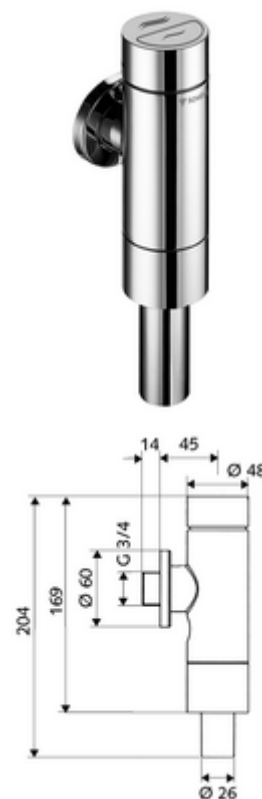

Číslo položky: 02 249 06 99

nástěnný WC-tlakový splachovač SCHELLOMAT Silent Eco, DN 20

Celokovové provedení s mosazným tlačítkem. Ve shodě s DIN EN 12541. Dvojitelné splachování.

obsah balení

- WC nástěnný tlakový splachovač
  - samouzavírací kartuše s jehlou na čištění trysky
- posuvná rozeta Ø 60 mm
- přípojka splachovací trubky s přerušovačem potrubí

technické údaje

- dvoučinné splachování: množství úsporného splachování 3 l, nastavitelné 4,5 - 9,0 l
- materiál: Tělo mosaz; Díly vedoucí vodu mosaz s atestem pro pitnou vodu, plast
- povrch: chrom
- Přípojka: DN 20 G 3/4 vnější závit
- Přípojka splachovací trubky: Ø 26 mm
- Zertifikate: PA-IX 9902/I, DIN-DVGW, Belgauqua
- třída hluku: I, při 100% průtoku

údaje o dodání

- hmotnost: 1,10 kg/kus
- jednotka balení: 1

doporučené příslušenství

WC-splachovací trubkagarnitur

obj. č.: 03 209 06 99

nebo