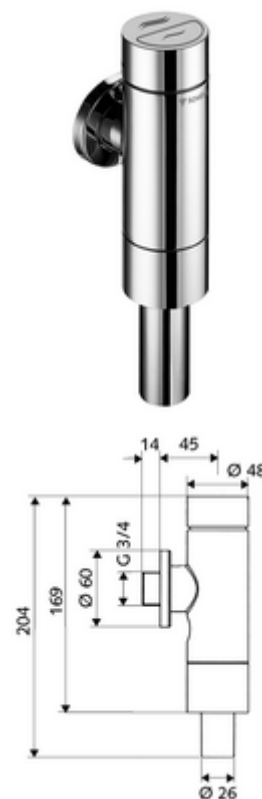

### obsah balení

- WC nástěnný tlakový splachovač
  - samouzavírací kartuše s jehlou na čištění trysky
- posuvná rozeta Ø 60 mm
- přípojka splachovací trubky s přerušovačem potrubí

### technické údaje

- dvoučinné splachování: množství úsporného splachování 3 l, nastavitelné 4,5 - 9,0 l
- materiál: Tělo mosaz; Díly vedoucí vodu mosaz s atestem pro pitnou vodu, plast
- povrch: chrom
- Přípojka: DN 20 G 3/4 vnější závit
- Přípojka splachovací trubky: Ø 26 mm
- Zertifikate: PA-IX 9902/I, DIN-DVGW, Belgaqua
- třída hluku: I, při 100% průtoku