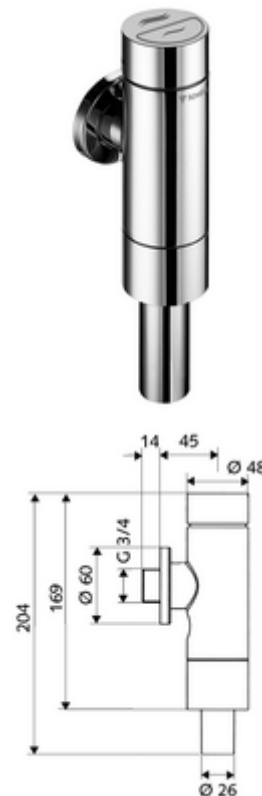

Číslo položky: 02 249 06 99

nástěnný WC-tlakový splachovač SCHELLOMAT Silent Eco, DN 20

Celokovové provedení s mosazným tlačítkem. Ve shodě s DIN EN 12541. Dvojitelné splachování.

obsah balení

- WC nástěnný tlakový splachovač
  - samouzavírací kartuše s jehlou na čištění trysky
- posuvná rozeta Ø 60 mm
- přípojka splachovací trubky s přerušovačem potrubí

technické údaje

- dvoučinné splachování: množství úsporného splachování 3 l, nastavitelné 4,5 - 9,0 l
- materiál: Tělo mosaz; Díly vedoucí vodu mosaz s atestem pro pitnou vodu, plast
- povrch: chrom
- Přípojka: DN 20 G 3/4 vnější závit
- Přípojka splachovací trubky: Ø 26 mm
- Zertifikate: PA-IX 9902/I, DIN-DVGW, Belgauqua
- třída hluku: I, při 100% průtoku

údaje o dodání

- hmotnost: 1,10 kg/kus
- jednotka balení: 1

doporučené příslušenství

WC-splachovací trubkagarnitur

obj. č.: 03 209 06 99

nebo