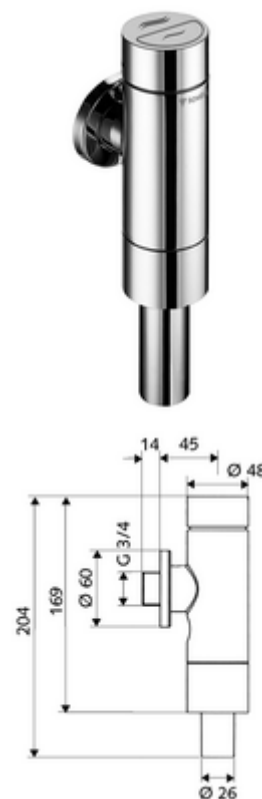

Číslo položky: 02 250 06 99

nástěnný WC-tlakový splachovač SCHELLOMAT SILENT ECO SV, DN 20

Celokovové provedení s mosazným tlačítkem. Ve shodě s DIN EN 12541. Dvojitelné splachování.

obsah balení

- WC nástěnný tlakový splachovač
  - samouzavírací kartuše s jehlou na čištění trysky
  - předuzávěr
- posuvná rozeta Ø 60 mm
- přípojka splachovací trubky s přerušovačem potrubí

technické údaje

- dvoučinné splachování: množství úsporného splachování 3 l, nastavitelné 4,5 - 9,0 l
- materiál: Tělo mosaz; Díly vedoucí vodu mosaz s atestem pro pitnou vodu, plast
- povrch: chrom
- Přípojka: DN 20 G 3/4 vnější závit
- Přípojka splachovací trubky: Ø 26 mm
- Zertifikate: PA-IX 9902/I, DIN-DVGW, Belgaqua
- třída hluku: I, při 100% průtoku

údaje o dodání

- hmotnost: 1,12 kg/kus
- jednotka balení: 1

doporučené příslušenství

WC-splachovací trubkagarnitur

obj. č.: 03 209 06 99

nebo