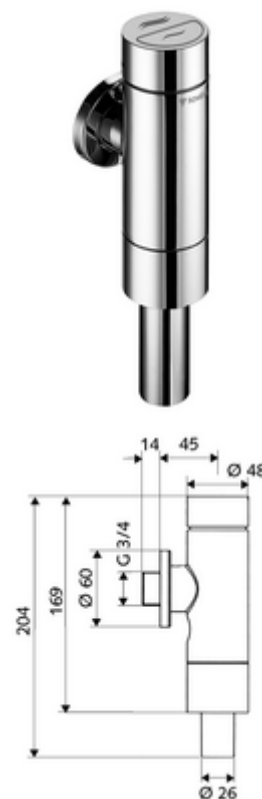

Číslo položky: 02 250 06 99

nástěnný WC-tlakový splachovač SCHELLOMAT SILENT ECO SV, DN 20

Celokovové provedení s mosazným tlačítkem. Ve shodě s DIN EN 12541. Dvojitinné splachování.

obsah balení

- WC nástěnný tlakový splachovač
  - samouzavírací kartuše s jehlou na čištění trysky
  - předuzávěr
- posuvná rozeta Ø 60 mm
- přípojka splachovací trubky s přerušovačem potrubí

technické údaje

- dvoučinné splachování: množství úsporného splachování 3 l, nastavitelné 4,5 - 9,0 l
- materiál: Tělo mosaz; Díly vedoucí vodu mosaz s atestem pro pitnou vodu, plast
- povrch: chrom
- Přípojka: DN 20 G 3/4 vnější závit
- Přípojka splachovací trubky: Ø 26 mm
- Zertifikate: PA-IX 9902/I, DIN-DVGW, Belgaqua
- třída hluku: I, při 100% průtoku

údaje o dodání

- hmotnost: 1,12 kg/kus
- jednotka balení: 1

doporučené příslušenství

WC-splachovací trubkagarnitur

obj. č.: 03 209 06 99

nebo