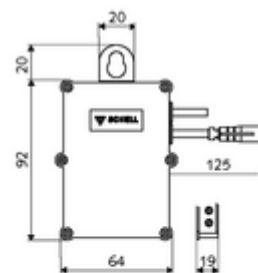

Číslo položky: 00 501 00 99

SWS Bus-Extender Kabel BE-K

Modul k propojení účastníka SWS se serverem SWS kabelem. Přenáší data mezi účastníkem SWS a server SWS.

obsah balení

- kabelový Bus-extendér BE-K

údaje o dodání

- hmotnost: 0,16 kg/kus
- jednotka balení: 1

nutné příslušenství

SWS Server obj. č.: 00 500 00 99
SWS Bus-zdroj obj. č.: 00 505 00 99

doporučené příslušenství

podomítková přihrádka obj. č.: 77 752 00 99

oznámení