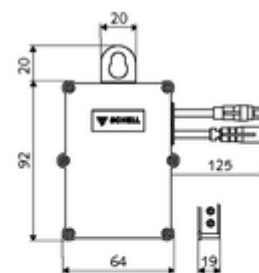

Číslo položky: 00 502 00 99

SWS Bus-Extender Funk BE-F

Modul k propojení Bus-účastníka SWS se serverem SWS bezdrátově. Přenáší data mezi účastníkem SWS a serverem SWS. Při síťovém provozu se vytváří mřížková síť vysílače.

obsah balení

- bezdrátový Bus-extendér BE-F

údaje o dodání

- hmotnost: 0,11 kg/kus
- jednotka balení: 1

nutné příslušenství

SWS Server obj. č.: 00 500 00 99
SWS Bus-zdroj obj. č.: 00 505 00 99

doporučené příslušenství