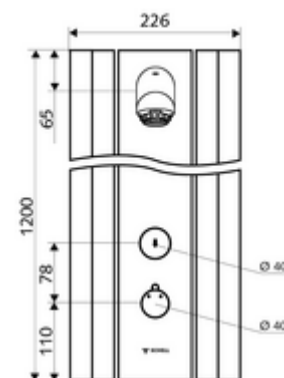

Aus stabilem Alu-Strangpressprofil mit hochwertiger, eloxierter Oberfläche. Manuelle Auslösung mit automatischem Schließvorgang. Montage- und servicefreundlich durch schwenkbare Front. Geeignet für Anschlüsse von hinten oder für Aufputzanschlüsse von oben.

Lieferumfang

- Selbstschluss-Aufputz-Duschpaneel
  - Betätigungsknopf für Thermostat mit Überschubhülse, entriegelbare/arretierbare Temperatursperre 38 °C
  - Selbstschlussknopf SC
  - Selbstschlusskartusche SC II
  - ThermoProtect Thermostat nach EN 1111, Verbrühungsschutz bei Ausfall der Kaltwasserversorgung
  - 2 Rückflussverhinderer RV (EN 1717: EB)
  - 2 Vorfilter
- Duschkopf Aerosolarm 20° ± 6°, vandalengeschützt
- Anschlusszubehör mit Vorabsperung(en)
- Befestigungsmaterial für Wandmontage

Technische Daten

- Laufzeit: 5 - 30 s einstellbar (20 s Werkseinstellung)
- Durchfluss: max. 9 l/min druckunabhängig
- Fließdruck: 1,0 - 5,0 bar
- Max. Betriebstemperatur: 70 °C kurzzeitig
- Werkstoff: Betätigung Messing; Duschkopf Messing konform TrinkwV; Gehäuse Aluminium; Wasserstrecke entzinkungsbeständiges Messing konform TrinkwV
- Oberfläche: Betätigung chrom; Duschkopf chrom; Gehäuse Aluminium gebürstet, eloxiert
- Abmessungen: B 226 mm x H 1200 mm x T 115 mm
- Anschluss: 2x DN 15 G 1/2 AG
- Zertifikate: Belgaqua

Lieferdaten

- Gewicht: 15,50 kg/Stück
- Verpackungseinheit: 1

Empfohlene zugehörige Artikel

Ablageschale Duschpaneel LINUS
Thermostatgriff EasyGrip
Probenahmeventil für Duschköpfe

Artikelnr.: 00 809 08 99

Artikelnr.: 29 192 06 99

Artikelnr.: 01 817 00 99

Bei Aufputzanschluss von oben

Anschluss-Verrohrungsset Duschpaneel 500 mm
Anschluss-Verrohrungsset Duschpaneel 1000 mm
Anschlussblende Duschpaneel LINUS 150 - 450 mm
Anschlussblende Duschpaneel LINUS 451 - 950 mm

Artikelnr.: 08 481 06 99 oder

Artikelnr.: 08 482 06 99 oder

Artikelnr.: 00 839 08 99 oder

Artikelnr.: 00 840 08 99 oder