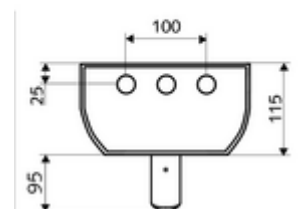

Aus stabilem Alu-Strangpressprofil mit hochwertiger, eloxierter Oberfläche. Manuelle Auslösung mit automatischem Schließvorgang. Montage- und servicefreundlich durch schwenkbare Front. Geeignet für Anschlüsse von hinten oder für Aufputzanschlüsse von oben.

Lieferumfang

- Selbstschluss-Aufputz-Duschpaneel
  - Betätigungsknopf für Thermostat mit Überschubhülse, entriegelbare/arretierbare Temperatursperre 38 °C
  - Selbstschlussknopf SC
  - Selbstschlusskartusche SC II
  - ThermoProtect Thermostat nach EN 1111, Verbrühungsschutz bei Ausfall der Kaltwasserversorgung
  - 2 Rückflussverhinderer RV (EN 1717: EB)
  - 2 Vorfilter
- Duschkopf Aerosolarm 20° ± 6°, vandalengeschützt
- Anschlusszubehör mit Vorabsperung(en)
- Befestigungsmaterial für Wandmontage

Technische Daten

- Laufzeit: 5 - 30 s einstellbar (20 s Werkseinstellung)
- Durchfluss: max. 9 l/min druckunabhängig
- Fließdruck: 1,0 - 5,0 bar
- Max. Betriebstemperatur: 70 °C kurzzeitig
- Werkstoff: Betätigung Messing; Duschkopf Messing konform TrinkwV; Gehäuse Aluminium; Wasserstrecke entzinkungsbeständiges Messing konform TrinkwV
- Oberfläche: Betätigung chrom; Duschkopf chrom; Gehäuse Aluminium gebürstet, eloxiert
- Abmessungen: B 226 mm x H 1200 mm x T 115 mm
- Anschluss: 2x DN 15 G 1/2 AG
- Zertifikate: Belgaqua

Lieferdaten

- Gewicht: 15,50 kg/Stück
- Verpackungseinheit: 1

Empfohlene zugehörige Artikel

Ablageschale Duschpaneel LINUS
Thermostatgriff EasyGrip
Probenahmeventil für Duschköpfe

Artikelnr.: 00 809 08 99

Artikelnr.: 29 192 06 99

Artikelnr.: 01 817 00 99

Bei Aufputzanschluss von oben

Anschluss-Verrohrungsset Duschpaneel 500 mm
Anschluss-Verrohrungsset Duschpaneel 1000 mm
Anschlussblende Duschpaneel LINUS 150 - 450 mm
Anschlussblende Duschpaneel LINUS 451 - 950 mm

Artikelnr.: 08 481 06 99 oder

Artikelnr.: 08 482 06 99 oder

Artikelnr.: 00 839 08 99 oder

Artikelnr.: 00 840 08 99 oder