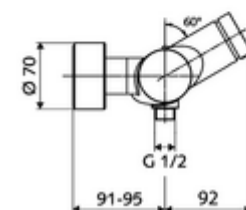

Artikelnummer: 01 610 06 99

Aufputz-Duscharmatur VITUS VD-SC-T / u Mischwasser, ThermoProtect-Thermostat

Manuelle Auslösung mit automatischem Schließvorgang. Einfache Laufzeiteinstellung. Duschanschluss unten.

Lieferumfang

- Selbstschluss-Aufputz-Duscharmatur
  - Selbstschlussknopf SC
  - ThermoProtect-Thermostat nach EN 1111, entriegelbare/arretierbare Temperatursperre 38 °C, Verbrühungsschutz bei Ausfall der Kaltwasserversorgung
  - Selbstschlusskartusche SC II
  - 2 Rückflussverhinderer RV (EN 1717: EB)
- 2 S-Anschlüsse und Rosetten (tiefeinstellbar)

Technische Daten

- Laufzeit: 5 - 30 s einstellbar
- Max. Betriebstemperatur: 70 °C (80 °C für thermische Desinfektion)
- Werkstoff: Gehäuse Messing konform TrinkwV
- Oberfläche: chrom
- Anschluss: 2x DN 15 G 1/2 AG
- Abgang: DN 15 G 1/2 AG (unten)
- Zertifikate: PA-IX 28574/IB, DVGW, Belgaqua
- Geräuschkategorie: I
- Durchflussklasse: B

Lieferdaten

- Gewicht: 4,05 kg/Stück
- Verpackungseinheit: 1

Empfohlene zugehörige Artikel

S-Anschlussset mit Vorabsperrung	Artikelnr.: 23 775 00 99	
Brausegarnitur 900	Artikelnr.: 29 207 06 99	oder
Brausegarnitur 680	Artikelnr.: 29 208 06 99	oder
Durchflussbegrenzer LEED	Artikelnr.: 29 239 00 99	oder
Durchflussbegrenzer BREEAM	Artikelnr.: 29 240 00 99	oder