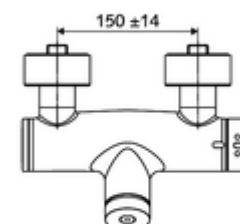

Lieferumfang

- Selbstschluss-Aufputz-Duscharmatur
 - Selbstschlussknopf SC
 - ThermoProtect-Thermostat nach EN 1111, entriegelbare/arretierbare Temperatursperre 38 °C, Verbrühungsschutz bei Ausfall der Kaltwasserversorgung
 - Selbstschlusskartusche SC II
 - 2 Rückflussverhinderer RV (EN 1717: EB)
- 2 S-Anschlüsse und Rosetten (tiefeinstellbar)

Technische Daten

- Laufzeit: 5 - 30 s einstellbar
- Max. Betriebstemperatur: 70 °C (80 °C für thermische Desinfektion)
- Werkstoff: Gehäuse Messing konform TrinkwV
- Oberfläche: chrom
- Anschluss: 2x DN 15 G 1/2 AG
- Abgang: DN 15 G 1/2 AG (unten)
- Zertifikate: PA-IX 28574/IB, DVGW, Belgaqua
- Geräuschkategorie: I
- Durchflussklasse: B

Lieferdaten

- Gewicht: 4,05 kg/Stück
- Verpackungseinheit: 1

Empfohlene zugehörige Artikel

| | | |
|----------------------------------|--------------------------|------|
| S-Anschlussset mit Vorabsperrung | Artikelnr.: 23 775 00 99 | |
| Brausegarnitur 900 | Artikelnr.: 29 207 06 99 | oder |
| Brausegarnitur 680 | Artikelnr.: 29 208 06 99 | oder |
| Durchflussbegrenzer LEED | Artikelnr.: 29 239 00 99 | oder |
| Durchflussbegrenzer BREEAM | Artikelnr.: 29 240 00 99 | oder |