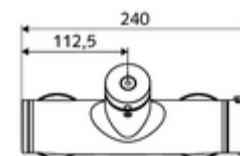

Technische Daten

- Laufzeit: 5 - 30 s einstellbar
- Max. Betriebstemperatur: 70 °C (80 °C für thermische Desinfektion)
- Werkstoff: Gehäuse Messing konform TrinkwV
- Oberfläche: chrom
- Anschluss: 2x DN 15 G 1/2 AG
- Abgang: DN 15 G 1/2 AG (unten)
- Zertifikate: PA-IX 28574/IB, DVGW, Belgaqua
- Geräuschkategorie: I
- Durchflussklasse: B

Lieferdaten

- Gewicht: 4,05 kg/Stück
- Verpackungseinheit: 1

Empfohlene zugehörige Artikel

| | | |
|----------------------------------|--------------------------|------|
| S-Anschlussset mit Vorabsperrung | Artikelnr.: 23 775 00 99 | |
| Brausegarnitur 900 | Artikelnr.: 29 207 06 99 | oder |
| Brausegarnitur 680 | Artikelnr.: 29 208 06 99 | oder |
| Durchflussbegrenzer LEED | Artikelnr.: 29 239 00 99 | oder |
| Durchflussbegrenzer BREEAM | Artikelnr.: 29 240 00 99 | oder |