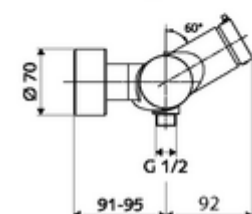

Artikelnummer: 01 611 06 99

Aufputz-Duscharmatur VITUS VD-SC-M / u Mischwasser

Manuelle Auslösung mit automatischem Schließvorgang. Einfache Laufzeiteinstellung. Duschanschluss unten.

Lieferumfang

- Selbstschluss-Aufputz-Duscharmatur
 - Selbstschlussknopf SC-M
 - Selbstschlusskartusche SC II mit Heißwasserbegrenzung
 - 2 Rückflussverhinderer RV (EN 1717: EB)
- 2 S-Anschlüsse und Rosetten (tiefeneinstellbar)

Technische Daten

- Laufzeit: 5 - 30 s einstellbar
- Max. Betriebstemperatur: 70 °C (80 °C für thermische Desinfektion)
- Werkstoff: Gehäuse Messing konform TrinkwV
- Oberfläche: chrom
- Anschluss: 2x DN 15 G 1/2 AG
- Abgang: DN 15 G 1/2 AG (unten)
- Zertifikate: PA-IX 38241/IB, Belgaqua
- Geräuschklasse: I
- Durchflussklasse: B

Lieferdaten

- Gewicht: 3,76 kg/Stück
- Verpackungseinheit: 1

Empfohlene zugehörige Artikel

S-Anschlussset mit Vorabspernung	Artikelnr.: 23 775 00 99	
Brausegarnitur 900	Artikelnr.: 29 207 06 99	oder
Brausegarnitur 680	Artikelnr.: 29 208 06 99	oder
Durchflussbegrenzer LEED	Artikelnr.: 29 239 00 99	oder
Durchflussbegrenzer BREEAM	Artikelnr.: 29 240 00 99	oder