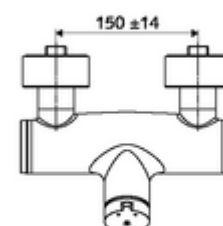

Artikelnummer: 01 611 06 99

Aufputz-Duscharmatur VITUS VD-SC-M / u Mischwasser

Manuelle Auslösung mit automatischem Schließvorgang. Einfache Laufzeiteinstellung. Duschanschluss unten.

Lieferumfang

- Selbstschluss-Aufputz-Duscharmatur
 - Selbstschlussknopf SC-M
 - Selbstschlusskartusche SC II mit Heißwasserbegrenzung
 - 2 Rückflussverhinderer RV (EN 1717: EB)
- 2 S-Anschlüsse und Rosetten (tiefeneinstellbar)

Technische Daten

- Laufzeit: 5 - 30 s einstellbar
- Max. Betriebstemperatur: 70 °C (80 °C für thermische Desinfektion)
- Werkstoff: Gehäuse Messing konform TrinkwV
- Oberfläche: chrom
- Anschluss: 2x DN 15 G 1/2 AG
- Abgang: DN 15 G 1/2 AG (unten)
- Zertifikate: PA-IX 38241/IB, Belgaqua
- Geräuschklasse: I
- Durchflussklasse: B

Lieferdaten

- Gewicht: 3,76 kg/Stück
- Verpackungseinheit: 1

Empfohlene zugehörige Artikel

S-Anschlussset mit Vorabspernung	Artikelnr.: 23 775 00 99	
Brausegarnitur 900	Artikelnr.: 29 207 06 99	oder
Brausegarnitur 680	Artikelnr.: 29 208 06 99	oder
Durchflussbegrenzer LEED	Artikelnr.: 29 239 00 99	oder
Durchflussbegrenzer BREEAM	Artikelnr.: 29 240 00 99	oder