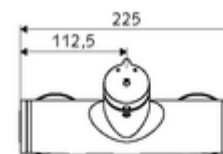

Artikelnummer: 01 611 06 99

Aufputz-Duscharmatur VITUS VD-SC-M / u Mischwasser

Manuelle Auslösung mit automatischem Schließvorgang. Einfache Laufzeiteinstellung. Duschanschluss unten.

Lieferumfang

- Selbstschluss-Aufputz-Duscharmatur
 - Selbstschlussknopf SC-M
 - Selbstschlusskartusche SC II mit Heißwasserbegrenzung
 - 2 Rückflussverhinderer RV (EN 1717: EB)
- 2 S-Anschlüsse und Rosetten (tiefeneinstellbar)

Technische Daten

- Laufzeit: 5 - 30 s einstellbar
- Max. Betriebstemperatur: 70 °C (80 °C für thermische Desinfektion)
- Werkstoff: Gehäuse Messing konform TrinkwV
- Oberfläche: chrom
- Anschluss: 2x DN 15 G 1/2 AG
- Abgang: DN 15 G 1/2 AG (unten)
- Zertifikate: PA-IX 38241/IB, Belgaqua
- Geräuschklasse: I
- Durchflussklasse: B

Lieferdaten

- Gewicht: 3,76 kg/Stück
- Verpackungseinheit: 1

Empfohlene zugehörige Artikel

S-Anschlussset mit Vorabspernung	Artikelnr.: 23 775 00 99	
Brausegarnitur 900	Artikelnr.: 29 207 06 99	oder
Brausegarnitur 680	Artikelnr.: 29 208 06 99	oder
Durchflussbegrenzer LEED	Artikelnr.: 29 239 00 99	oder
Durchflussbegrenzer BREEAM	Artikelnr.: 29 240 00 99	oder