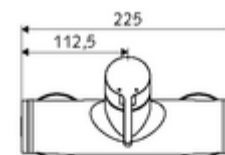

Artikelnummer: 01 613 06 99

Aufputz-Duscharmatur VITUS VD-EH-M / u Mischwasser

Manuelle Auf/Zu-Betätigung. Duschanschluss unten.

Lieferumfang

- Einhebel-Aufputz-Duscharmatur
  - Einhebelmischer
  - Einhebel-Misch-Keramikkartusche mit Heißwasser- und Durchflussbegrenzung
- 2 Rückflussverhinderer RV (EN 1717: EB)
- 2 S-Anschlüsse und Rosetten (tiefeinstellbar)

Technische Daten

- Max. Betriebstemperatur: 70 °C (80 °C für thermische Desinfektion)
- Werkstoff: Gehäuse Messing konform TrinkwV
- Oberfläche: chrom
- Anschluss: 2x DN 15 G 1/2 AG
- Abgang: DN 15 G 1/2 AG (unten)
- Zertifikate: PA-IX 38242/IB, Belgaqua
- Geräuschkategorie: I
- Durchflussklasse: B

Lieferdaten

- Gewicht: 3,99 kg/Stück
- Verpackungseinheit: 1

Empfohlene zugehörige Artikel

S-Anschlussset mit Vorabsperrung	Artikelnr.: 23 775 00 99	
Brausegarnitur 900	Artikelnr.: 29 207 06 99	oder
Brausegarnitur 680	Artikelnr.: 29 208 06 99	oder
Durchflussbegrenzer LEED	Artikelnr.: 29 239 00 99	oder
Durchflussbegrenzer BREEAM	Artikelnr.: 29 240 00 99	oder