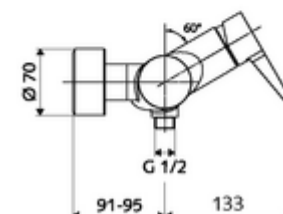

Artikelnummer: 01 613 06 99

Aufputz-Duscharmatur VITUS VD-EH-M / u Mischwasser

Manuelle Auf/Zu-Betätigung. Duschanschluss unten.

Lieferumfang

- Einhebel-Aufputz-Duscharmatur
  - Einhebelmischer
  - Einhebel-Misch-Keramikkartusche mit Heißwasser- und Durchflussbegrenzung
- 2 Rückflussverhinderer RV (EN 1717: EB)
- 2 S-Anschlüsse und Rosetten (tiefeinstellbar)

Technische Daten

- Max. Betriebstemperatur: 70 °C (80 °C für thermische Desinfektion)
- Werkstoff: Gehäuse Messing konform TrinkwV
- Oberfläche: chrom
- Anschluss: 2x DN 15 G 1/2 AG
- Abgang: DN 15 G 1/2 AG (unten)
- Zertifikate: PA-IX 38242/IB, Belgaqua
- Geräuschkategorie: I
- Durchflussklasse: B

Lieferdaten

- Gewicht: 3,99 kg/Stück
- Verpackungseinheit: 1

Empfohlene zugehörige Artikel

S-Anschlussset mit Vorabsperrung	Artikelnr.: 23 775 00 99	
Brausegarnitur 900	Artikelnr.: 29 207 06 99	oder
Brausegarnitur 680	Artikelnr.: 29 208 06 99	oder
Durchflussbegrenzer LEED	Artikelnr.: 29 239 00 99	oder
Durchflussbegrenzer BREEAM	Artikelnr.: 29 240 00 99	oder