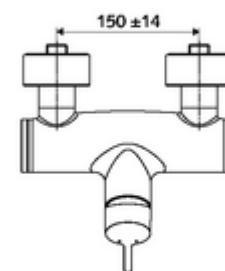

Artikelnummer: 01 613 06 99

Aufputz-Duscharmatur VITUS VD-EH-M / u Mischwasser

Manuelle Auf/Zu-Betätigung. Duschanschluss unten.

Lieferumfang

- Einhebel-Aufputz-Duscharmatur
  - Einhebelmischer
  - Einhebel-Misch-Keramikkartusche mit Heißwasser- und Durchflussbegrenzung
- 2 Rückflussverhinderer RV (EN 1717: EB)
- 2 S-Anschlüsse und Rosetten (tiefeinstellbar)

Technische Daten

- Max. Betriebstemperatur: 70 °C (80 °C für thermische Desinfektion)
- Werkstoff: Gehäuse Messing konform TrinkwV
- Oberfläche: chrom
- Anschluss: 2x DN 15 G 1/2 AG
- Abgang: DN 15 G 1/2 AG (unten)
- Zertifikate: PA-IX 38242/IB, Belgaqua
- Geräuschkategorie: I
- Durchflussklasse: B

Lieferdaten

- Gewicht: 3,99 kg/Stück
- Verpackungseinheit: 1

Empfohlene zugehörige Artikel

S-Anschlussset mit Vorabsperrung	Artikelnr.: 23 775 00 99	
Brausegarnitur 900	Artikelnr.: 29 207 06 99	oder
Brausegarnitur 680	Artikelnr.: 29 208 06 99	oder
Durchflussbegrenzer LEED	Artikelnr.: 29 239 00 99	oder
Durchflussbegrenzer BREEAM	Artikelnr.: 29 240 00 99	oder