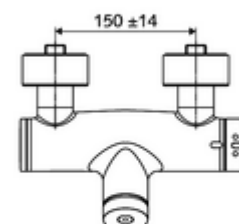

Lieferumfang

- Selbstschluss-Aufputz-Duscharmatur
 - Selbstschlussknopf SC
 - ThermoProtect-Thermostat nach EN 1111, entriegelbare/arretierbare Temperatursperre 38 °C, Verbrühungsschutz bei Ausfall der Kaltwasserversorgung
 - Selbstschlusskartusche SC II
 - Ventil (mechanisch) zur Durchführung einer thermischen Desinfektion (gemäß DVGW Arbeitsblatt W 551)
 - 2 Rückflussverhinderer RV (EN 1717: EB)
- 2 S-Anschlüsse und Rosetten (tiefeinstellbar)

Technische Daten

- Laufzeit: 5 - 30 s einstellbar
- Max. Betriebstemperatur: 70 °C (80 °C für thermische Desinfektion)
- Werkstoff: Gehäuse Messing konform TrinkwV
- Oberfläche: chrom
- Anschluss: 2x DN 15 G 1/2 AG
- Abgang: DN 15 G 1/2 AG (unten)
- Zertifikate: PA-IX 28574/IB, DVGW, Belgaqua
- Geräuschklasse: I
- Durchflussklasse: B

Lieferdaten

- Gewicht: 4,04 kg/Stück
- Verpackungseinheit: 1

Empfohlene zugehörige Artikel

S-Anschlussset mit Vorabsperrung	Artikelnr.: 23 775 00 99	
Brausegarnitur 900	Artikelnr.: 29 207 06 99	oder
Brausegarnitur 680	Artikelnr.: 29 208 06 99	oder
Durchflussbegrenzer LEED	Artikelnr.: 29 239 00 99	oder
Durchflussbegrenzer BREEAM	Artikelnr.: 29 240 00 99	oder