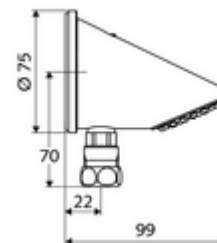

Artikelnummer: 01 846 06 99

Aufputz-Duschkopf COMFORT

Vandalengeschützter Duschkopf mit Softstrahl und Antikalkknoppen. Aufputz-Duschkopf, Anschluss unten.

Lieferumfang

- Duschkopf
- Quetschverschraubung
- Befestigungsmaterial für Wandmontage

Technische Daten

- Durchfluss: max. 9 l/min druckunabhängig
- Oberfläche: chrom
- Neigungswinkel: 23 °
- Anschluss: Ø 15 (DN 15 G 1/2 AG)

Lieferdaten

- Gewicht: 1,04 kg/Stück
- Verpackungseinheit: 1

Empfohlene zugehörige Artikel