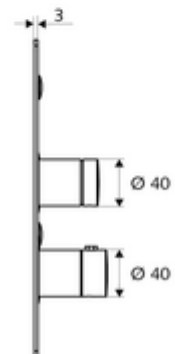

Artikelnummer: 01 900 28 99

Unterputz-Dusche LINUS Basic D-SC-T Mischwasser, ThermoProtect-Thermostat

Für Unterputz-Masterbox WBD-SC-T. Manuelle Auslösung mit automatischem Schließvorgang.

Lieferumfang

- Frontplatte
 - Selbstschlussknopf SC-V mit Überschubhülse
 - Betätigungsknopf für Thermostat mit Überschubhülse, entriegelbare/arretierbare Temperatursperre 38 °C
- Befestigungsmaterial

Technische Daten

- Werkstoff: Betätigung Messing; Frontplatte Edelstahl
- Oberfläche: Betätigung chrom; Frontplatte Edelstahl gebürstet
- Abmessungen Frontplatte: B 183 mm x H 283 mm x T 3 mm

Lieferdaten

- Gewicht: 1,78 kg/Stück
- Verpackungseinheit: 1

Notwendige zugehörige Artikel

Unterputz-Masterbox WBD-SC-T

Artikelnr.: 01 800 00 99

Empfohlene zugehörige Artikel

Thermostatgriff EasyGrip

Artikelnr.: 29 192 06 99