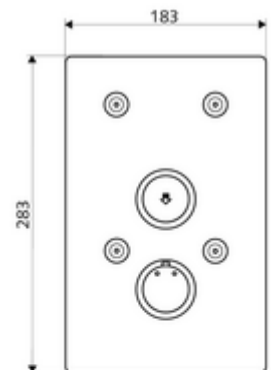

Artikelnummer: 01 900 28 99

Unterputz-Dusche LINUS Basic D-SC-T Mischwasser, ThermoProtect-Thermostat

Für Unterputz-Masterbox WBD-SC-T. Manuelle Auslösung mit automatischem Schließvorgang.

Lieferumfang

- Frontplatte
 - Selbstschlussknopf SC-V mit Überschubhülse
 - Betätigungsknopf für Thermostat mit Überschubhülse, entriegelbare/arretierbare Temperatursperre 38 °C
- Befestigungsmaterial

Technische Daten

- Werkstoff: Betätigung Messing; Frontplatte Edelstahl
- Oberfläche: Betätigung chrom; Frontplatte Edelstahl gebürstet
- Abmessungen Frontplatte: B 183 mm x H 283 mm x T 3 mm

Lieferdaten

- Gewicht: 1,78 kg/Stück
- Verpackungseinheit: 1

Notwendige zugehörige Artikel

Unterputz-Masterbox WBD-SC-T

Artikelnr.: 01 800 00 99

Empfohlene zugehörige Artikel

Thermostatgriff EasyGrip

Artikelnr.: 29 192 06 99