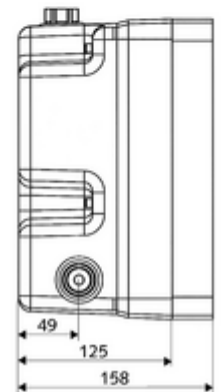

Lieferumfang

- Masterbox
 - Rohbaugehäuse
 - Unterputz-Duscharmatur mit 2 Vorabspernungen
 - Magnetventil 6 V
 - ThermoProtect Thermostat nach EN 1111, Verbrühungsschutz bei Ausfall der Kaltwasserversorgung
 - 2 Vorfilter
 - 2 Rückflussverhinderer RV (EN 1717: EB)
- Spülstutzen
- Putzdeckel

Technische Daten

- Durchfluss bei 3 bar: 15 l/min
- Fließdruck: 1,0 - 5,0 bar
- Max. Ruhedruck: 8 bar
- Max. Betriebstemperatur: 70 °C (für thermische Desinfektion 80 °C max. 10 min./Tag)
- Werkstoff: Gehäuse Kunststoff; Wasserstrecke entzinkungsbeständiges Messing konform TrinkwV
- Abmessungen: B 125 mm x H 246 mm x T 158 mm
- Einbautiefe: 88 - 112 mm
- Anschluss: 2x G 1/2 IG
- Abgang: G 1/2 IG
- Zertifikate: P-IX 18001/IA, Belgaqua
- Geräuschkategorie: I
- Durchflussklasse: A

Lieferdaten

- Gewicht: 3,08 kg/Stück
- Verpackungseinheit: 1

Notwendige zugehörige Artikel

Unterputz-Dusche LINUS D-C-T	Artikelnr.: 01 918 06 99	oder
Unterputz-Dusche LINUS D-C-T	Artikelnr.: 01 918 28 99	oder
Unterputz-Dusche LINUS Basic D-C-T	Artikelnr.: 01 909 28 99	oder
<u>Zur Bauwerksabdichtung gemäß DIN 18534</u>		
Dehnzonenmanschette	Artikelnr.: 00 920 00 99	