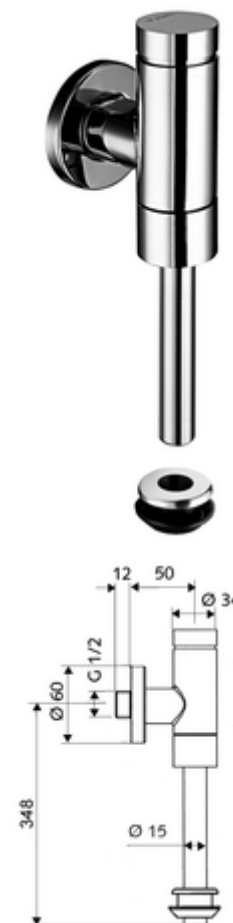

Artikelnummer: 02 484 06 99

Aufputz-Urinal-Druckspüler SCHELLOMAT BASIC SV, DN 15 Modell Benelux

Ganzmetall-Ausführung mit Messing-Drucktaste. Konform EN 12541.

Lieferumfang

- Aufputz-Urinal-Druckspüler
 - Selbstschlusskartusche mit Düsenbohrungs-Vorfilter
 - Vorabsperrung
- Urinal-Innenverbinder
- Schubrosette Ø 60 mm
- Spülrohr Ø 15 mm x 314 mm, mit Rohrunterbrecher

Technische Daten

- Fließdruck: 0,8 - 5,0 bar
- Spülstrom: max. 0,3 l/s
- Spülmenge einstellbar: 1,0 - 6,0 l
- Werkstoff: wasserführende Teile Messing konform TrinkwV, Kunststoff
- Oberfläche: chrom
- Anschluss: DN 15 G 1/2 AG
- Abgang: Innenverbinder Ø 43 mm (Spülrohr Ø 15 mm)
- Zertifikate: PA-IX 9892/II, DIN-DVGW, Belgaqua
- Geräuschklasse: II, bei 100% Durchfluss

Lieferdaten

- Gewicht: 0,82 kg/Stück
- Verpackungseinheit: 1

Empfohlene zugehörige Artikel

Spülrohr Ø 15 mm

Artikelnr.: 50 744 06 99

Urinal-Modul MONTUS

Artikelnr.: 03 090 00 99