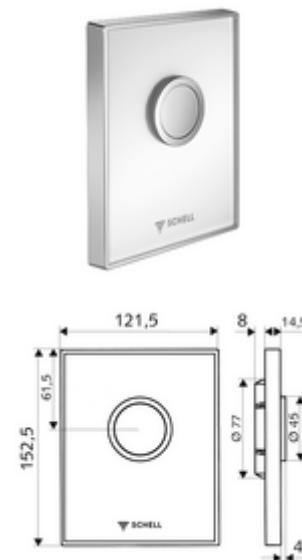

Artikelnummer: 02 823 00 99

Urinal-Betätigungsplatte AMBITION

Für SCHELL Unterputz-Urinal-Druckspüler COMPACT II.

Lieferumfang

- Design-Betätigungsplatte aus Sicherheits-Echtglas
 - Betätigungstaste aus Messing
- Selbstschlusskartusche mit Düsenbohrungs-Vorfilter
- Montagerahmen

Technische Daten

- Spülmenge einstellbar: 1,0 - 6,0 l
- Werkstoff: Betätigung Messing; Frontplatte Sicherheitsglas (ESD); Rahmen Kunststoff
- Oberfläche: Betätigung chrom; Frontplatte weiß; Rahmen chrom
- Abmessungen Frontplatte: B 121,5 mm x H 152,5 mm x T 14,5 mm

Lieferdaten

- Gewicht: 0,73 kg/Stück
- Verpackungseinheit: 1

Notwendige zugehörige Artikel

Urinal-Modul MONTUS	Artikelnr.: 03 075 00 99	oder
Unterputz-Urinal-Druckspüler COMPACT II	Artikelnr.: 01 193 00 99	oder