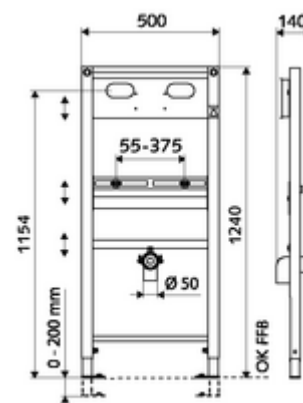

Artikelnummer: 03 088 00 99

Waschtisch-Modul MONTUS

Waschtisch-Modul BH 124 cm. Für Ständerwand- oder Vorwandmontage. Selbsttragender, pulverbeschichteter Profil-Stahlrahmen mit höhenverstellbaren Füßen und Traversen. Vorbereitet zur Aufnahme von SCHELL Unterputz-Masterboxen (Waschtisch).

Lieferumfang

- Waschtisch-Modul
  - Traverse für Waschtisch-Befestigung 40 - 375 mm, höhenverstellbar
  - Traverse mit Ablaufbogen und Baustopfen, höhenverstellbar
  - Traverse für Masterbox, höhenverstellbar
  - Verzinkte, höhenverstellbare Montagefüße 0 - 20 cm mit Rutschhemmung
- Befestigungsmaterial für Waschtischmontage (Befestigungsbolzen M 12 x 110 mm, Schutzschlauch, Muttern, Unterlegscheiben, Abdeckkappen)
- Befestigungsmaterial für Montagefüße

Technische Daten

- Werkstoff: Rahmen Stahl
- Oberfläche: Rahmen pulverbeschichtet
- Abmessungen: B 50 cm x H 124 cm
- Anschluss Abwasser: Ø 50 mm
- Abgang Abwasser: Ø 50 / 40 mm (durch Ablängen)

Lieferdaten

- Gewicht: 11,00 kg/Stück
- Verpackungseinheit: 1

Notwendige zugehörige Artikel

Unterputz-Masterbox WBW-E-V	Artikelnr.: 01 947 00 99	oder
Unterputz-Masterbox WBW-E-M	Artikelnr.: 01 946 00 99	oder
<u>Bei Vorwandmontage</u>		
Wandhalterungs-Set MONTUS (120 - 170 mm)	Artikelnr.: 03 071 00 99	oder
Wandhalterungs-Set MONTUS (150 - 210 mm)	Artikelnr.: 03 077 00 99	oder