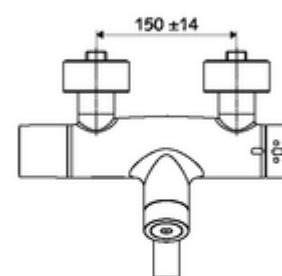

Lieferdaten

- Gewicht: 5,48 kg/Stück
- Verpackungseinheit: 1

Notwendige zugehörige Artikel

SWS Server

Artikelnr.: 00 500 00 99

Empfohlene zugehörige Artikel

S-Anschlussset mit Vorabsperrung

Artikelnr.: 23 775 00 99