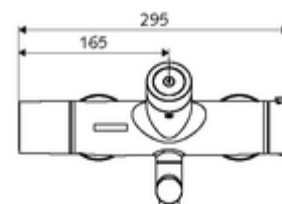

Lieferdaten

- Gewicht: 5,48 kg/Stück
- Verpackungseinheit: 1

Notwendige zugehörige Artikel

SWS Server

Artikelnr.: 00 500 00 99

Empfohlene zugehörige Artikel

S-Anschlussset mit Vorabsperrung

Artikelnr.: 23 775 00 99