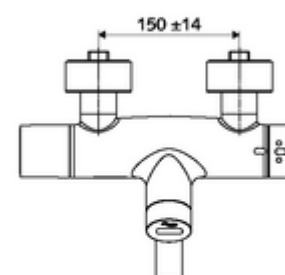

### Lieferumfang

- Infrarot-Sensor-Aufputz-Waschtisch-Armatur
  - ThermoProtect-Thermostat nach EN 1111, entriegelbare/arretierbare Temperatursperre 38 °C, Verbrühungsschutz bei Ausfall der Kaltwasserversorgung
  - Infrarot-Sensor-Elektronik, programmierbar
  - SWS Bus-Extender Funk BE-F VITUS
  - Magnetventil 6 V mit Vorfilter
  - 2 Rückflussverhinderer RV (EN 1717: EB)
  - Schwenkbarer Auslauf (arretierbar) mit Strahlregler
  - Batteriefach 6 V (integriert)
- 2 S-Anschlüsse und Rosetten (tiefeneinstellbar)