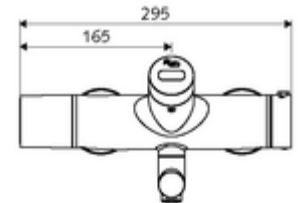

Artikelnummer: 00 238 06 99

Aufputz-Waschtisch-Armatur VITUS VW-E-T Mischwasser, ThermoProtect-Thermostat

Infrarot-Sensor gesteuert. Batteriebetrieb. Mit integriertem SWS Bus-Extender Funk BE-F VITUS zur Vernetzung mit Wassermanagement-System SWS.

Lieferumfang

- Infrarot-Sensor-Aufputz-Waschtisch-Armatur
  - ThermoProtect-Thermostat nach EN 1111, entriegelbare/arretierbare Temperatursperre 38 °C, Verbrühungsschutz bei Ausfall der Kaltwasserversorgung
  - Infrarot-Sensor-Elektronik, programmierbar
  - SWS Bus-Extender Funk BE-F VITUS
  - Magnetventil 6 V mit Vorfilter
  - 2 Rückflussverhinderer RV (EN 1717: EB)
  - Schwenkbarer Auslauf (arretierbar) mit Strahlregler
  - Batteriefach 6 V (integriert)
- 2 S-Anschlüsse und Rosetten (tiefeinstellbar)

Technische Daten

- Einstellmöglichkeiten über SWS/SSC
  - Programmierung über Nahreflex (Aus / Ein)
  - Max. Laufzeit (1 - 600 s)
  - Stagnationsspülung (Aus / 5 - 600 s, alle 1 - 240 h nach letzter Spülung / alle 1 - 240 h)
  - Dauerspülung für thermische Desinfektion (Aus / 15 - 600 s)
  - Dauerfluss (Aus / 15 - 600 s)
  - Energiesparmodus (Aus / 1 - 254 h nach letzter Nutzung)
  - Reinigungsstopp (Aus / 60 - 360 s)
- Einstellmöglichkeiten über Nahreflex
  - Max. Laufzeit (4 - 240 s, 12 Programmstufen)
  - Stagnationsspülung (Aus / 30 s, alle 24 h nach letzter Spülung / alle 24 h)
  - Reinigungsstopp (Aus / 60 s)
- Durchfluss: max. 5 l/min druckunabhängig
- Fließdruck: 1,0 - 5,0 bar
- Max. Ruhedruck: 8 bar
- Max. Betriebstemperatur: 70 °C (80 °C für thermische Desinfektion)
- Werkstoff: Auslauf Messing konform TrinkwV; Gehäuse Messing konform TrinkwV
- Oberfläche: chrom
- Ausladung bis Mitte Strahlregler: 330 mm
- Anschluss: 2x DN 15 G 1/2 AG
- Zertifikate: Belgaqua

Lieferdaten

- Gewicht: 5,48 kg/Stück
- Verpackungseinheit: 1

Notwendige zugehörige Artikel

SWS Server

ArtikelNr.: 00 500 00 99