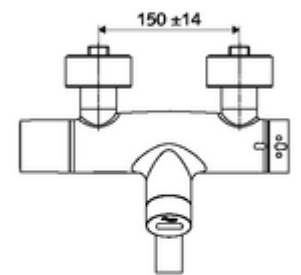

Artikelnummer: 00 238 06 99

Aufputz-Waschtisch-Armatur VITUS VW-E-T Mischwasser, ThermoProtect-Thermostat

Infrarot-Sensor gesteuert. Batteriebetrieb. Mit integriertem SWS Bus-Extender Funk BE-F VITUS zur Vernetzung mit Wassermanagement-System SWS.

Lieferumfang

- Infrarot-Sensor-Aufputz-Waschtisch-Armatur
  - ThermoProtect-Thermostat nach EN 1111, entriegelbare/arretierbare Temperatursperre 38 °C, Verbrühungsschutz bei Ausfall der Kaltwasserversorgung
  - Infrarot-Sensor-Elektronik, programmierbar
  - SWS Bus-Extender Funk BE-F VITUS
  - Magnetventil 6 V mit Vorfilter
  - 2 Rückflussverhinderer RV (EN 1717: EB)
  - Schwenkbarer Auslauf (arretierbar) mit Strahlregler
  - Batteriefach 6 V (integriert)
- 2 S-Anschlüsse und Rosetten (tiefeinstellbar)

Technische Daten

- Einstellmöglichkeiten über SWS/SSC
  - Programmierung über Nahreflex (Aus / Ein)
  - Max. Laufzeit (1 - 600 s)
  - Stagnationsspülung (Aus / 5 - 600 s, alle 1 - 240 h nach letzter Spülung / alle 1 - 240 h)
  - Dauerspülung für thermische Desinfektion (Aus / 15 - 600 s)
  - Dauerfluss (Aus / 15 - 600 s)
  - Energiesparmodus (Aus / 1 - 254 h nach letzter Nutzung)
  - Reinigungsstopp (Aus / 60 - 360 s)
- Einstellmöglichkeiten über Nahreflex
  - Max. Laufzeit (4 - 240 s, 12 Programmstufen)
  - Stagnationsspülung (Aus / 30 s, alle 24 h nach letzter Spülung / alle 24 h)
  - Reinigungsstopp (Aus / 60 s)
- Durchfluss: max. 5 l/min druckunabhängig
- Fließdruck: 1,0 - 5,0 bar
- Max. Ruhedruck: 8 bar
- Max. Betriebstemperatur: 70 °C (80 °C für thermische Desinfektion)
- Werkstoff: Auslauf Messing konform TrinkwV; Gehäuse Messing konform TrinkwV
- Oberfläche: chrom
- Ausladung bis Mitte Strahlregler: 330 mm
- Anschluss: 2x DN 15 G 1/2 AG
- Zertifikate: Belgaqua

Lieferdaten

- Gewicht: 5,48 kg/Stück
- Verpackungseinheit: 1

Notwendige zugehörige Artikel

SWS Server

ArtikelNr.: 00 500 00 99