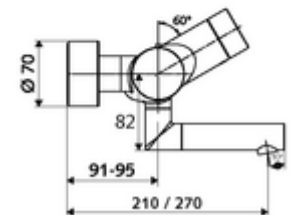

Artikelnummer: 00 238 06 99

Aufputz-Waschtisch-Armatur VITUS VW-E-T Mischwasser, ThermoProtect-Thermostat

Infrarot-Sensor gesteuert. Batteriebetrieb. Mit integriertem SWS Bus-Extender Funk BE-F VITUS zur Vernetzung mit Wassermanagement-System SWS.

Lieferumfang

- Infrarot-Sensor-Aufputz-Waschtisch-Armatur
  - ThermoProtect-Thermostat nach EN 1111, entriegelbare/arretierbare Temperatursperre 38 °C, Verbrühungsschutz bei Ausfall der Kaltwasserversorgung
  - Infrarot-Sensor-Elektronik, programmierbar
  - SWS Bus-Extender Funk BE-F VITUS
  - Magnetventil 6 V mit Vorfilter
  - 2 Rückflussverhinderer RV (EN 1717: EB)
  - Schwenkbarer Auslauf (arretierbar) mit Strahlregler
  - Batteriefach 6 V (integriert)
- 2 S-Anschlüsse und Rosetten (tiefeinstellbar)

Technische Daten

- Einstellmöglichkeiten über SWS/SSC
  - Programmierung über Nahreflex (Aus / Ein)
  - Max. Laufzeit (1 - 600 s)
  - Stagnationsspülung (Aus / 5 - 600 s, alle 1 - 240 h nach letzter Spülung / alle 1 - 240 h)
  - Dauerspülung für thermische Desinfektion (Aus / 15 - 600 s)
  - Dauerfluss (Aus / 15 - 600 s)
  - Energiesparmodus (Aus / 1 - 254 h nach letzter Nutzung)
  - Reinigungsstopp (Aus / 60 - 360 s)
- Einstellmöglichkeiten über Nahreflex
  - Max. Laufzeit (4 - 240 s, 12 Programmstufen)
  - Stagnationsspülung (Aus / 30 s, alle 24 h nach letzter Spülung / alle 24 h)
  - Reinigungsstopp (Aus / 60 s)
- Durchfluss: max. 5 l/min druckunabhängig
- Fließdruck: 1,0 - 5,0 bar
- Max. Ruhedruck: 8 bar
- Max. Betriebstemperatur: 70 °C (80 °C für thermische Desinfektion)
- Werkstoff: Auslauf Messing konform TrinkwV; Gehäuse Messing konform TrinkwV
- Oberfläche: chrom
- Ausladung bis Mitte Strahlregler: 330 mm
- Anschluss: 2x DN 15 G 1/2 AG
- Zertifikate: Belgaqua

Lieferdaten

- Gewicht: 5,48 kg/Stück
- Verpackungseinheit: 1

Notwendige zugehörige Artikel

SWS Server

ArtikelNr.: 00 500 00 99