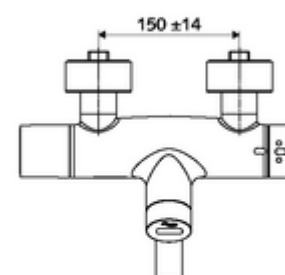

Artikelnummer: 00 241 06 99

Aufputz-Waschtisch-Armatur VITUS VW-E-T Mischwasser, ThermoProtect-Thermostat

Infrarot-Sensor gesteuert. Batteriebetrieb. Mit integriertem SWS Bus-Extender Funk BE-F VITUS zur Vernetzung mit Wassermanagement-System SWS.

Lieferumfang

- Infrarot-Sensor-Aufputz-Waschtisch-Armatur
  - ThermoProtect-Thermostat nach EN 1111, entriegelbare/arretierbare Temperatursperre 38 °C, Verbrühungsschutz bei Ausfall der Kaltwasserversorgung
  - Infrarot-Sensor-Elektronik, programmierbar
  - SWS Bus-Extender Funk BE-F VITUS
  - Magnetventil 6 V zur Durchführung einer automatischen thermischen Desinfektion mit SWS (gemäß DVGW Arbeitsblatt W 551)
  - Magnetventil 6 V mit Vorfilter
  - 2 Rückflussverhinderer RV (EN 1717: EB)
  - Schwenkbarer Auslauf (arretierbar) mit Strahlregler
  - Batteriefach 6 V (integriert)
- 2 S-Anschlüsse und Rosetten (tiefeinstellbar)

Technische Daten

- Einstellmöglichkeiten über SWS/SSC
  - Programmierung über Nahreflex (Aus / Ein)
  - Max. Laufzeit (1 - 600 s)
  - Stagnationsspülung (Aus / 5 - 600 s, alle 1 - 240 h nach letzter Spülung / alle 1 - 240 h)
  - Dauerspülung für thermische Desinfektion (Aus / 15 - 600 s)
  - Dauerfluss (Aus / 15 - 600 s)
  - Energiesparmodus (Aus / 1 - 254 h nach letzter Nutzung)
  - Reinigungsstopp (Aus / 60 - 360 s)
- Einstellmöglichkeiten über Nahreflex
  - Max. Laufzeit (4 - 240 s, 12 Programmstufen)
  - Stagnationsspülung (Aus / 30 s, alle 24 h nach letzter Spülung / alle 24 h)
  - Reinigungsstopp (Aus / 60 s)
- Durchfluss: max. 5 l/min druckunabhängig
- Fließdruck: 1,0 - 5,0 bar
- Max. Ruhedruck: 8 bar
- Max. Betriebstemperatur: 70 °C (80 °C für thermische Desinfektion)
- Werkstoff: Auslauf Messing konform TrinkwV; Gehäuse Messing konform TrinkwV
- Oberfläche: chrom
- Ausladung bis Mitte Strahlregler: 330 mm
- Anschluss: 2x DN 15 G 1/2 AG
- Zertifikate: Belgaqua

Lieferdaten

- Gewicht: 5,45 kg/Stück
- Verpackungseinheit: 1

Notwendige zugehörige Artikel

SWS Server

ArtikelNr.: 00 500 00 99