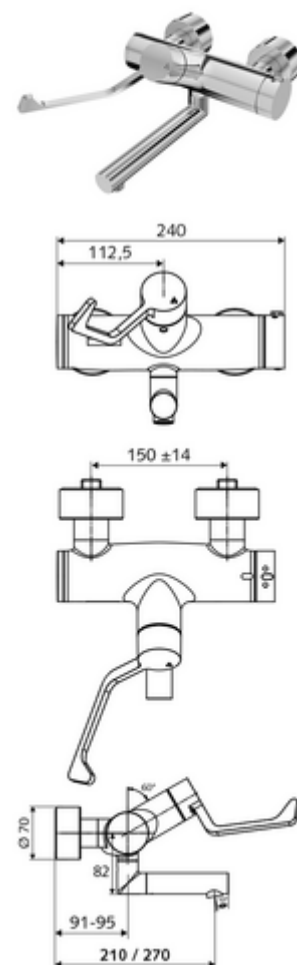

Artikelnummer: 01 627 06 99

Aufputz-Waschtisch-Armatur VITUS VW-AH-T Mischwasser, ThermoProtect-Thermostat

Manuelle Auf/Zu-Betätigung mit Klinik-Armhebel.

Lieferumfang

- Auf/Zu-Aufputz-Waschtisch-Armatur
 - Ergonomischer Klinik-Armhebel 153 mm
 - ThermoProtect-Thermostat nach EN 1111, entriegelbare/arretierbare Temperatursperre 38 °C, Verbrühungsschutz bei Ausfall der Kaltwasserversorgung
 - Auf/Zu-Keramikkartusche
 - 2 Rückflussverhinderer RV (EN 1717: EB)
 - Schwenkbarer Auslauf (arretierbar) mit aerosolarmem Strahlregler Care
- 2 S-Anschlüsse und Rosetten (tiefeneinstellbar)

Technische Daten

- Durchfluss: 7,5 - 9,0 l/min
- Fließdruck: 1,0 - 5,0 bar
- Max. Betriebstemperatur: 70 °C (80 °C für thermische Desinfektion)
- Werkstoff: Auslauf Messing konform TrinkwV; Betätigung Messing; Gehäuse Messing konform TrinkwV
- Oberfläche: chrom
- Ausladung bis Mitte Strahlregler: 210 mm
- Anschluss: 2x DN 15 G 1/2 AG
- Zertifikate: PA-IX 38236/IO, Belgaqua
- Geräuschkategorie: I
- Durchflussklasse: O

Lieferdaten

- Gewicht: 5,08 kg/Stück
- Verpackungseinheit: 1

Empfohlene zugehörige Artikel

S-Anschlussset mit Vorabspernung

Artikelnr.: 23 775 00 99