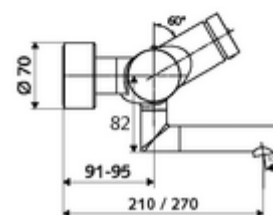

Artikelnummer: 01 630 06 99

Aufputz-Waschtisch-Armatur VITUS VW-SC-T Mischwasser, ThermoProtect-Thermostat

Manuelle Auslösung mit automatischem Schließvorgang. Einfache Laufzeiteinstellung.

Lieferumfang

- Selbstschluss-Aufputz-Waschtisch-Armatur
  - Selbstschlussknopf SC
  - ThermoProtect-Thermostat nach EN 1111, entriegelbare/arretierbare Temperatursperre 38 °C, Verbrühungsschutz bei Ausfall der Kaltwasserversorgung
  - Selbstschlusskartusche SC II
  - 2 Rückflussverhinderer RV (EN 1717: EB)
  - Schwenkbarer Auslauf (arretierbar) mit Strahlregler
- 2 S-Anschlüsse und Rosetten (tiefeinstellbar)

Technische Daten

- Laufzeit: 2 - 15 s einstellbar (7 s Werkseinstellung)
- Durchfluss: max. 5 l/min druckunabhängig
- Fließdruck: 1,0 - 5,0 bar
- Max. Betriebstemperatur: 70 °C (80 °C für thermische Desinfektion)
- Werkstoff: Auslauf Messing konform TrinkwV; Gehäuse Messing konform TrinkwV
- Oberfläche: chrom
- Ausladung bis Mitte Strahlregler: 270 mm
- Anschluss: 2x DN 15 G 1/2 AG
- Zertifikate: PA-IX 38234/IO, Belgaqua
- Geräuschkategorie: I
- Durchflussklasse: O

Lieferdaten

- Gewicht: 5,05 kg/Stück
- Verpackungseinheit: 1

Empfohlene zugehörige Artikel

S-Anschlussset mit Vorabspernung

Artikelnr.: 23 775 00 99