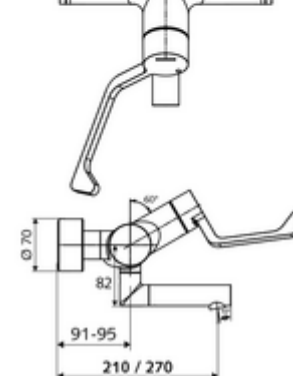

Artikelnummer: 01 636 06 99

Aufputz-Waschtisch-Armatur VITUS VW-AH-M Mischwasser

Manuelle Auf/Kalt/Warm-Betätigung mit Klinikarmhebel.

Lieferumfang

- Auf/Kalt/Warm-Aufputz-Waschtisch-Armatur
 - Ergonomischer Klinik-Armhebel 153 mm
 - Auf/Kalt/Warm-Keramikkartusche mit Heißwasserbegrenzung
 - 2 Rückflussverhinderer RV (EN 1717: EB)
 - Schwenkbarer Auslauf (arretierbar) mit aerosolarmem Strahlregler Care
- 2 S-Anschlüsse und Rosetten (tiefeinstellbar)

Technische Daten

- Durchfluss: 7,5 - 9,0 l/min
- Fließdruck: 1,0 - 5,0 bar
- Max. Betriebstemperatur: 70 °C (80 °C für thermische Desinfektion)
- Werkstoff: Auslauf Messing konform TrinkwV; Betätigung Messing; Gehäuse Messing konform TrinkwV
- Oberfläche: chrom
- Ausladung bis Mitte Strahlregler: 270 mm
- Anschluss: 2x DN 15 G 1/2 AG
- Zertifikate: PA-IX 38239/IO, Belgaqua
- Geräuschkategorie: I
- Durchflussklasse: O

Lieferdaten

- Gewicht: 5,06 kg/Stück
- Verpackungseinheit: 1

Empfohlene zugehörige Artikel

S-Anschlussset mit Vorabspernung

Artikelnr.: 23 775 00 99