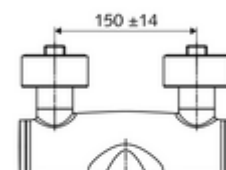

Artikelnummer: 01 636 06 99

Aufputz-Waschtisch-Armatur VITUS VW-AH-M Mischwasser

Manuelle Auf/Kalt/Warm-Betätigung mit Klinikarmhebel.

Lieferumfang

- Auf/Kalt/Warm-Aufputz-Waschtisch-Armatur
 - Ergonomischer Klinik-Armhebel 153 mm
 - Auf/Kalt/Warm-Keramikkartusche mit Heißwasserbegrenzung
 - 2 Rückflussverhinderer RV (EN 1717: EB)
 - Schwenkbarer Auslauf (arretierbar) mit aerosolarmem Strahlregler Care
- 2 S-Anschlüsse und Rosetten (tiefeinstellbar)

Technische Daten

- Durchfluss: 7,5 - 9,0 l/min
- Fließdruck: 1,0 - 5,0 bar
- Max. Betriebstemperatur: 70 °C (80 °C für thermische Desinfektion)
- Werkstoff: Auslauf Messing konform TrinkwV; Betätigung Messing; Gehäuse Messing konform TrinkwV
- Oberfläche: chrom
- Ausladung bis Mitte Strahlregler: 270 mm
- Anschluss: 2x DN 15 G 1/2 AG
- Zertifikate: PA-IX 38239/IO, Belgaqua
- Geräuschkategorie: I
- Durchflussklasse: O

Lieferdaten

- Gewicht: 5,06 kg/Stück
- Verpackungseinheit: 1

Empfohlene zugehörige Artikel

S-Anschlussset mit Vorabspernung

Artikelnr.: 23 775 00 99