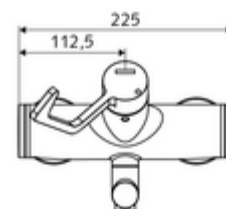

Artikelnummer: 01 636 06 99

Aufputz-Waschtisch-Armatur VITUS VW-AH-M Mischwasser

Manuelle Auf/Kalt/Warm-Betätigung mit Klinikarmhebel.

Lieferumfang

- Auf/Kalt/Warm-Aufputz-Waschtisch-Armatur
 - Ergonomischer Klinik-Armhebel 153 mm
 - Auf/Kalt/Warm-Keramikkartusche mit Heißwasserbegrenzung
 - 2 Rückflussverhinderer RV (EN 1717: EB)
 - Schwenkbarer Auslauf (arretierbar) mit aerosolarmem Strahlregler Care
- 2 S-Anschlüsse und Rosetten (tiefeinstellbar)

Technische Daten

- Durchfluss: 7,5 - 9,0 l/min
- Fließdruck: 1,0 - 5,0 bar
- Max. Betriebstemperatur: 70 °C (80 °C für thermische Desinfektion)
- Werkstoff: Auslauf Messing konform TrinkwV; Betätigung Messing; Gehäuse Messing konform TrinkwV
- Oberfläche: chrom
- Ausladung bis Mitte Strahlregler: 270 mm
- Anschluss: 2x DN 15 G 1/2 AG
- Zertifikate: PA-IX 38239/IO, Belgaqua
- Geräuschkategorie: I
- Durchflussklasse: O

Lieferdaten

- Gewicht: 5,06 kg/Stück
- Verpackungseinheit: 1

Empfohlene zugehörige Artikel

S-Anschlussset mit Vorabspernung

Artikelnr.: 23 775 00 99