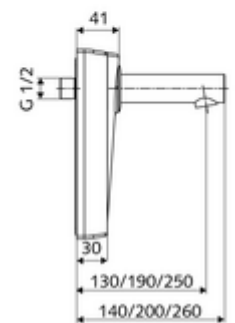

Lieferumfang

- Frontplatte mit Infrarot-Sensorfenster
- Wasserstrecke mit Magnetventil 6 V
- Montagerahmen mit Infrarot-Sensor-Elektronik, programmierbar
- Batteriefach 6 V, Schutzklasse IP 65
- 4x AA Alkalibatterien 1,5 V
- Wandauslauf mit Strahlregler (diebstahlsicher)
- Befestigungsmaterial

Lieferdaten

- Gewicht: 2,04 kg/Stück
- Verpackungseinheit: 1

Empfohlene zugehörige Artikel

SWS Temperatur-Fühler WALIS E

Artikelnr.: 00 555 00 99

Bei Anschluss von oben, unten oder seitlich
Montagerahmen WALIS E