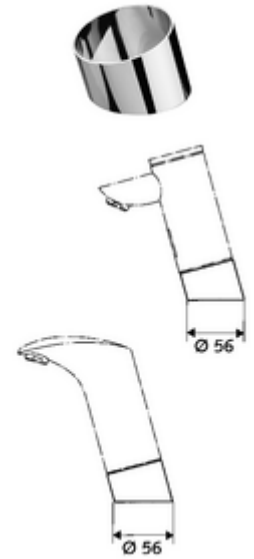

Artikelnummer: 01 362 06 99

Blende Temperaturvoreinstellung PURIS E / VENUS E

Blende zur Abdeckung der Mischwasserwelle, bei fester Voreinstellung des Mischverhältnisses der Waschtisch-Armaturen PURIS E / VENUS E mit Temperaturregelung.

Lieferumfang

- Abdeckblende

Technische Daten

- Oberfläche: chrom

Lieferdaten

- Gewicht: 0,09 kg/Stück
- Verpackungseinheit: 1

Montagehinweis