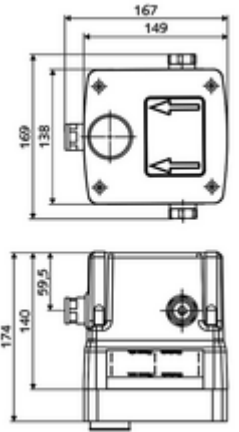

Artikelnummer: 01 946 00 99

Unterputz-Masterbox WBW-E-M Mischwasser

Für Unterputz-Waschtisch-Armaturen LINUS W-E-M. Elektronische Auslösung. Mit abgedichteten Gehäusedurchführungen und innenliegender Vorabspernung.

Lieferumfang

- Masterbox
 - Rohbaugehäuse
 - Unterputz-Waschtisch-Armatur mit 2 Vorabspernungen
 - Magnetventil 6 V
 - Mischkartusche
 - 2 Vorfilter
 - 2 Rückflussverhinderer RV (EN 1717: EB)
 - Aufnahme Wandauslauf
- Spülstutzen
- Putzdeckel

Technische Daten

- Durchfluss bei 3 bar: 15 l/min
- Fließdruck: 1,0 - 5,0 bar
- Max. Ruhedruck: 8 bar
- Max. Betriebstemperatur: 70 °C (80 °C für thermische Desinfektion)
- Werkstoff: Gehäuse Kunststoff; Wasserstrecke entzinkungsbeständiges Messing konform TrinkwV
- Abmessungen: B 149 mm x H 138 mm x T 140 mm
- Einbautiefe: 100 - 124 mm
- Anschluss: 2x G 1/2 IG
- Zertifikate: Belgaqua