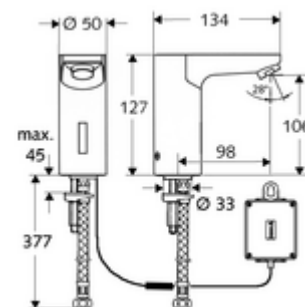

### Lieferumfang

- Infrarot-Sensor-Einlocharmatur
  - Infrarot-Sensor-Elektronik, programmierbar
  - Magnetventil 6 V mit Vorfilter
  - Strahlregler
- Batteriefach 6 V, Schutzklasse IP 65
- 4x AA Alkalibatterien 1,5 V
- Flexibler Anschlusschlauch Clean-Fix S G 3/8 IG x 380 mm, mit Vorfilter
- Befestigungsmaterial für Waschtischmontage