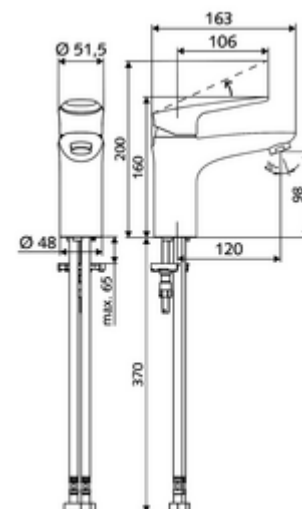

Artikelnummer: 02 180 06 99

Waschtisch-Armatur MODUS EH-T HD-M - Hochdruck Mischwasser, ThermoProtect-Kartusche

Kompakte Einhebelmischer-Armatur mit Bügelhebel.

Lieferumfang

- Einhebel-Einlocharmatur
 - Einhebelmischer
 - ThermoProtect Keramikkartusche mit Temperatursperre 38° C, Verbrühungsschutz bei Ausfall der Kaltwasserversorgung
 - Strahlregler
- 2 flexible Anschlussschläuche Clean-Fix S G 3/8 IG x 440 mm, mit integrierten Rückflussverhinderer (RV, EN 1717: EB) und Vorfilter
- Befestigungsmaterial für Waschtischmontage

Technische Daten

- Durchfluss: max. 5 l/min druckunabhängig
- Fließdruck: 1,0 - 5,0 bar
- Max. Ruhedruck: 8 bar
- Max. Betriebstemperatur: 70 °C
- Max. Auslauftemperatur: 38 °C
- Werkstoff: Betätigung Zinkdruckguss; Gehäuse Messing konform TrinkwV
- Oberfläche: chrom
- Anschluss: 2x G 3/8 IG
- Zertifikate: P-IX 29002/IO, DIN-DVGW, Belgaqua
- Geräuschklasse: I
- Durchflussklasse: O

Lieferdaten

- Gewicht: 1,73 kg/Stück
- Verpackungseinheit: 1

Empfohlene zugehörige Artikel

Strahlregler-Set LEED 1,3 l

Artikelnr.: 28 931 06 99 oder

Strahlregler-Set 3,0 l/min druckunabhängig

Artikelnr.: 28 932 06 99 oder

Strahlregler max. 5,7 l/min druckunabhängig,
diebstahlgeschützt

Artikelnr.: 02 121 06 99 oder

Druckbegrenzer-Set

Artikelnr.: 28 525 06 99