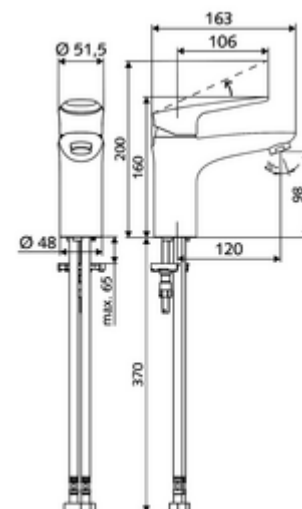

Artikelnummer: 02 181 06 99

Waschtisch-Armatur MODUS EH HD-M - Hochdruck Mischwasser

Kompakte Einhebelmischer-Armatur mit Bügelhebel.

Lieferumfang

- Einhebel-Einlocharmatur
 - Einhebelmischer
 - Einhebel-Misch-Keramikkartusche mit einstellbarer Heißwasser- und Durchflussbegrenzung
 - Strahlregler
- 2 flexible Anschlusschläuche Clean-Fix S G 3/8 IG x 440 mm, mit integrierten Rückflussverhinderer (RV, EN 1717: EB) und Vorfilter
- Befestigungsmaterial für Waschtischmontage

Technische Daten

- Durchfluss: max. 5 l/min druckunabhängig
- Fließdruck: 1,0 - 5,0 bar
- Max. Ruhedruck: 8 bar
- Max. Betriebstemperatur: 70 °C (80 °C für thermische Desinfektion)
- Werkstoff: Betätigung Zinkdruckguss; Gehäuse Messing konform TrinkwV
- Oberfläche: chrom
- Anschluss: 2x G 3/8 IG
- Zertifikate: P-IX 29002/IO, DIN-DVGW, Belgaqua
- Geräuschkategorie: I
- Durchflussklasse: O

Lieferdaten

- Gewicht: 1,74 kg/Stück
- Verpackungseinheit: 1

Empfohlene zugehörige Artikel

Strahlregler-Set LEED 1,3 l

Strahlregler-Set 3,0 l/min druckunabhängig

Strahlregler max. 5,7 l/min druckunabhängig,
diebstahlgeschützt