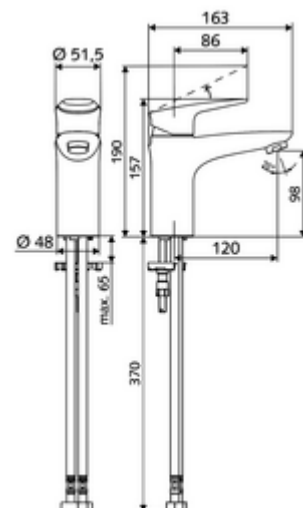

Artikelnummer: 02 183 06 99

Waschtisch-Armatur MODUS EH HD-M - Hochdruck Mischwasser

Kompakte Einhebelmischer-Armatur mit Designhebel.

Lieferumfang

- Einhebel-Einlocharmatur
 - Einhebelmischer
 - Einhebel-Misch-Keramikkartusche mit einstellbarer Heißwasser- und Durchflussbegrenzung
 - Strahlregler
- 2 flexible Anschlussschläuche Clean-Fix S G 3/8 IG x 440 mm, mit integrierten Rückflussverhinderer (RV, EN 1717: EB) und Vorfilter
- Befestigungsmaterial für Waschtischmontage

Technische Daten

- Durchfluss: max. 5 l/min druckunabhängig
- Fließdruck: 1,0 - 5,0 bar
- Max. Ruhedruck: 8 bar
- Max. Betriebstemperatur: 70 °C (80 °C für thermische Desinfektion)
- Werkstoff: Betätigung Zinkdruckguss; Gehäuse Messing konform TrinkwV
- Oberfläche: chrom
- Anschluss: 2x G 3/8 IG
- Zertifikate: P-IX 29002/IO, DIN-DVGW, Belgaqua
- Geräuschkategorie: I
- Durchflussklasse: O

Lieferdaten

- Gewicht: 1,77 kg/Stück
- Verpackungseinheit: 1

Empfohlene zugehörige Artikel

Strahlregler-Set LEED 1,3 l

Strahlregler-Set 3,0 l/min druckunabhängig

Strahlregler max. 5,7 l/min druckunabhängig,
diebstahlgeschützt