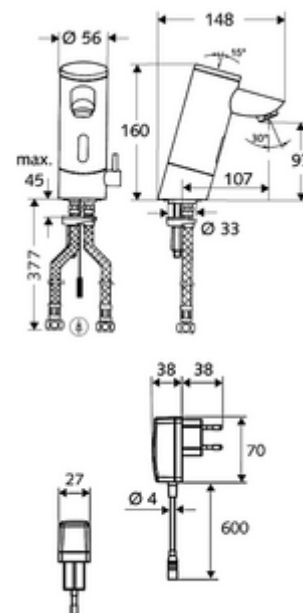

Artikelnummer: 01 214 06 99

Elektronische Waschtisch-Armatur PURIS E HD-M - Hochdruck Mischwasser

Infrarot-Sensor gesteuert. Netzbetrieb (Steckernetzteil). Geeignet zur Vernetzung mit SCHELL Wassermanagement-System SWS. Parametrierbar über SCHELL Single Control SSC.

Lieferumfang

- Infrarot-Sensor-Einlocharmatur
 - Temperaturregler
 - Infrarot-Sensor-Elektronik, programmierbar
 - Magnetventil 6 V mit Vorfilter
 - Strahlregler
- Steckernetzteil 9 VDC, 100 - 240 VAC, 50 - 60 Hz
- 2 flexible Anschlussschläuche Clean-Fix S G 3/8 IG x 380 mm, mit integriertem Rückflussverhinderer (RV, EN 1717: EB) und Vorfilter
- Befestigungsmaterial für Waschtischmontage